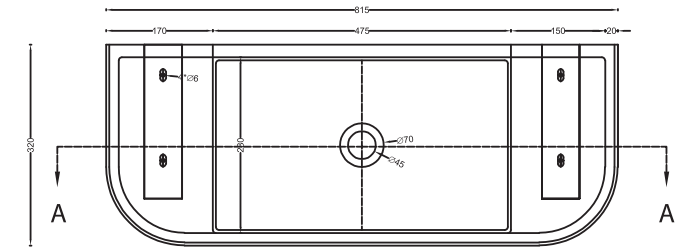

A

ש"ח 4,703	כיור חצי אובלי מונח/תלוי REY 82X32 מנטה	SB1128
ש"ח 3,962	כיור חצי אובלי מונח/תלוי REY 82X32 חמרה	SB1129
ש"ח 3,962	כיור חצי אובלי מונח/תלוי REY 82X32 כחול רויאל	SB1130