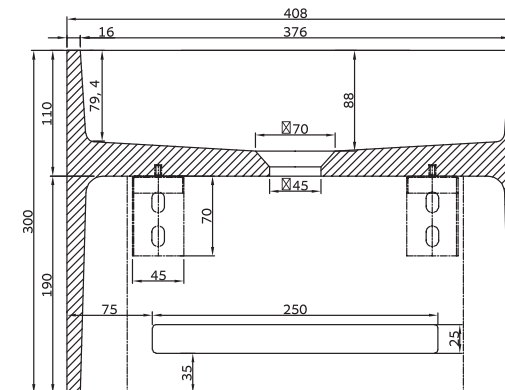

₪ 2,290	כיור מלבני תלוי IRON 40X25 אבן חול לבנה	SB1080
₪ 2,316	כיור מלבני תלוי IRON 40X25 שחור מעושן	SB1115
₪ 2,316	כיור מלבני תלוי IRON 40X25 צהוב חרדל	SB1116
₪ 2,316	כיור מלבני תלוי IRON 40X25 כחול רויאל	SB1118
₪ 2,571	כיור מלבני תלוי IRON 40X25 בטון מחורץ	SB1119
₪ 2,316	כיור מלבני תלוי IRON 40X25 ירוק מעושן	SB1117
₪ 2,290	כיור מלבני תלוי IRON 40X25 בטון בהיר	SB1081