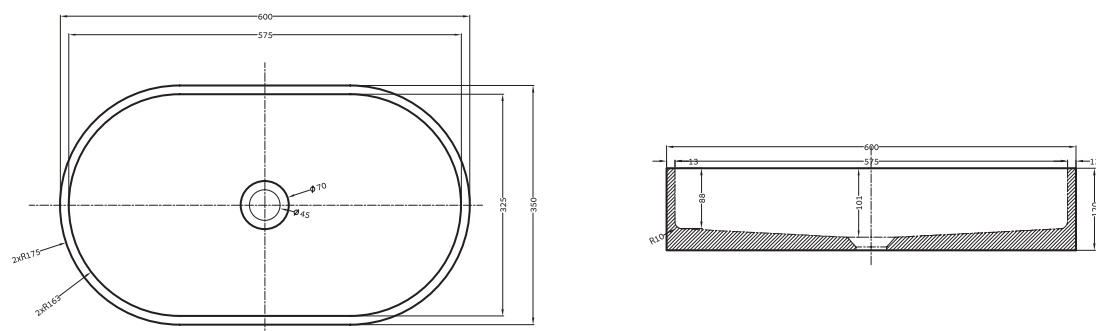

ש"ח 2,890	כיור אובלי מונח LAURA 60X35 אבן חול לבנה	SB1021
ש"ח 2,530	כיור אובלי מונח LAURA 60X35 בטון	SB1091
ש"ח 2,919	כיור אובלי מונח LAURA 60X35 גלקסי שחור	SB1092

ש"ח 2,044	כיור אובלי מונח LAURA 60X28 בטון	SB1099
ש"ח 2,351	כיור אובלי מונח LAURA 60X28 גלקסי שחור	SB1100
ש"ח 2,290	כיור אובלי מונח LAURA 60X28 אבן חול לבנה	SB1032
ש"ח 2,290	כיור אובלי מונח LAURA 60X28 בטון בהיר	SB1077