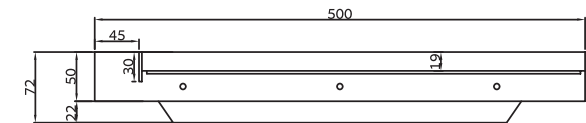

SB1143 + SB1143-1

SB1145

SB1144

SB1143

SB1143-1

SB1147

SB1146

₪ 1,946	כיור עגול מונח BOLT Ø35x23 אבן חול לבנה	SB1143
₪ 2,028	כיור עגול מונח BOLT Ø35x23 בטון בהיר	SB1144
₪ 1,622	כיור עגול מונח BOLT Ø35x23 בטון	SB1145
₪ 1,946	כיור עגול מונח BOLT Ø35x23 גלקסי שחור	SB1146
₪ 1,622	כיור עגול מונח BOLT Ø35x23 צהוב חרדל	SB1147
₪ 1,900	מדף מתחת לתליית כיור BOLT 55x35	SB1143-1