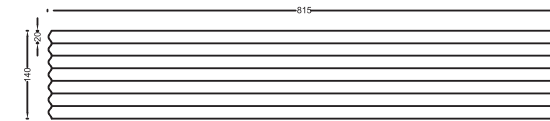

A-A

ש"ח 4,703	כיור חצי אובלי מונח/תלוי REY 82X32 מנטה	SB1128
ש"ח 3,962	כיור חצי אובלי מונח/תלוי REY 82X32 חמרה	SB1129
ש"ח 3,962	כיור חצי אובלי מונח/תלוי REY 82X32 כחול רויאל	SB1130