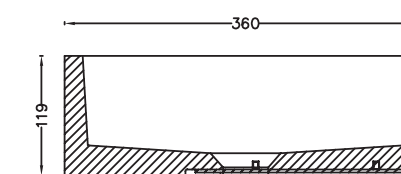

SB1134

SB1133

SB1132

SB1131

A-A

B-B

ש"ח 2,354	כיור חצי עגול מונח/תלוי SOHO 47X36 חמרה	SB1134
ש"ח 2,757	כיור חצי עגול מונח/תלוי SOHO 47X36 ורוד מעושן	SB1131
ש"ח 2,757	כיור חצי עגול מונח/תלוי SOHO 47X36 כחול רויאל	SB1132
ש"ח 2,757	כיור חצי עגול מונח/תלוי SOHO 47X36 טורקיז	SB1133