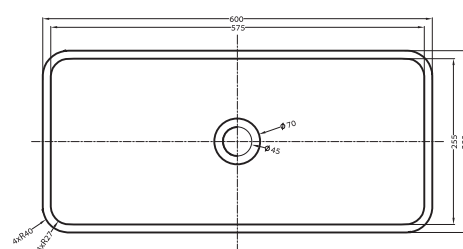

SB1036

SB1006

SB1102

SB1101

SB1105

SB1104

SB1103

₪ 2,290	כיור מלבני מונח אבן חול לבנה	SB1036
₪ 2,044	כיור מלבני מונח EMA 60X28 בטון	SB1101
₪ 2,351	כיור מלבני מונח EMA 60X28 גלקסי שחור	SB1102