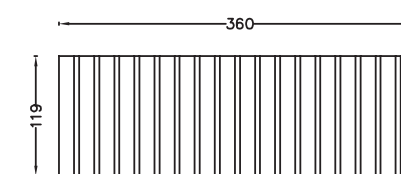

SB1134

SB1133

SB1132

SB1131

A-A

B-B

ש"ח 2,354	כיור חצי עגול מונח/תלוי SOHO 47X36 חמרה	SB1134
ש"ח 2,757	כיור חצי עגול מונח/תלוי SOHO 47X36 ורוד מעושן	SB1131
ש"ח 2,757	כיור חצי עגול מונח/תלוי SOHO 47X36 כחול רויאל	SB1132
ש"ח 2,757	כיור חצי עגול מונח/תלוי SOHO 47X36 טורקיז	SB1133