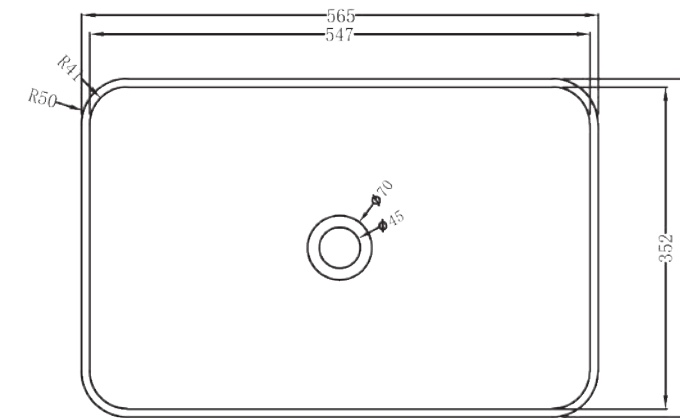

SB1003

SB1074

SB1090

SB1087

SB1088

SB1089

ש"ח 2,490	כיור מלבני מונח VIVO 58X36 בטון בהיר	SB1074
ש"ח 2,490	כיור מלבני מונח VIVO 58X36 אבן חול לבנה	SB1003
ש"ח 2,238	כיור מלבני מונח VIVO 58X36 בטון	SB1087
ש"ח 2,579	כיור מלבני מונח VIVO 58X36 גלקסי שחור	SB1090
ש"ח 2,238	כיור מלבני מונח VIVO 58X36 ורוד מעושן	SB1089
ש"ח 2,238	כיור מלבני מונח VIVO 58X36 חמרה	SB1088