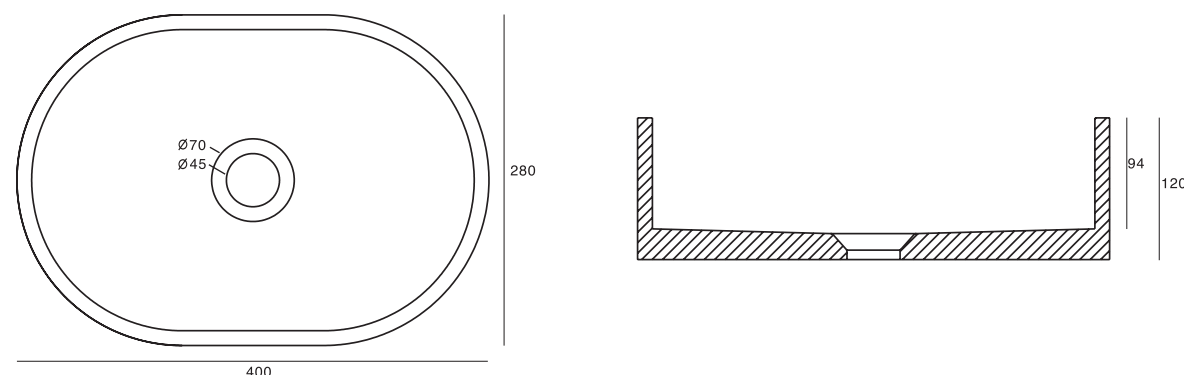

ש"ח 1,990	כיור אובלי מונח LAURA 40X28 בטון בהיר	SB1075
ש"ח 1,752	כיור אובלי מונח LAURA 40X28 בטון	SB1093
ש"ח 2,044	כיור אובלי מונח LAURA 40X28 גלקסי שחור	SB1094
ש"ח 2,044	כיור אובלי מונח LAURA 40X28 טראצו לבן/שחור	SB1095
ש"ח 1,990	כיור אובלי מונח LAURA 40X28 אבן חול לבנה	SB1026