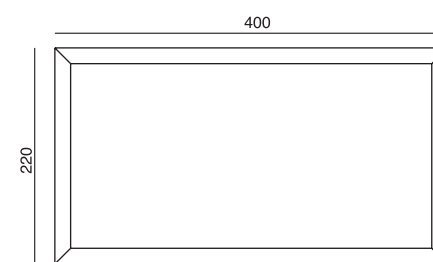

SB1107

SB1112

SB1111

SB1110

₪ 700	מדף מתחת לתליית כיור EVE	SB1065
₪ 1,350	כיור מלבני תלוי/מונח EVE 40X22 אבן חול לבנה	SB1063
₪ 1,350	כיור מלבני תלוי/מונח EVE 40X22 בטון בהיר	SB1064
₪ 1,217	כיור מלבני תלוי/מונח EVE 40X22 בטון	SB1106
₪ 1,217	כיור מלבני תלוי/מונח EVE 40X22 חמרה	SB1107
₪ 1,217	כיור מלבני תלוי/מונח EVE 40X22 צהוב חרדל	SB1108
₪ 1,217	כיור מלבני תלוי/מונח EVE 40X22 ירוק מעושן	SB1109
₪ 1,217	כיור מלבני תלוי/מונח EVE 40X22 כחול רויאל	SB1110
₪ 1,217	כיור מלבני תלוי/מונח EVE 40X22 ורוד מעושן	SB1111
₪ 1,460	כיור מלבני תלוי/מונח EVE 40X22 גלקסי שחור	SB1112