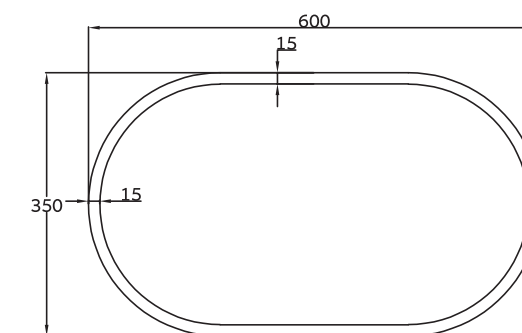

₪ 6,024	סט קונסולה וכיור אובלי URBANICA OVAL 60X35 בטון	SB1135
₪ 6,024	סט קונסולה וכיור אובלי URBANICA OVAL 60X35 חמרה	SB1136
₪ 6,024	סט קונסולה וכיור אובלי URBANICA OVAL 60X35 כחול רויאל	SB1137
₪ 6,561	סט קונסולה וכיור אובלי URBANICA OVAL 60X35 גלקסי שחור	SB1138
₪ 2,530	כיור אובלי URBANICA OVAL 60X35 בטון	SB1135-1
₪ 2,530	כיור אובלי URBANICA OVAL 60X35 חמרה	SB1136-1
₪ 2,530	כיור אובלי URBANICA OVAL 60X35 כחול רויאל	SB1137-1
₪ 2,919	כיור אובלי URBANICA OVAL 60X35 גלקסי שחור	SB1138-1
₪ 899	מגש אובלי לקונסולה 60X35 בטון	SB1135-2
₪ 899	מגש אובלי לקונסולה 60X35 חמרה	SB1136-2
₪ 899	מגש אובלי לקונסולה 60X35 כחול רויאל	SB1137-2
₪ 1,048	מגש אובלי לקונסולה 60X35 גלקסי שחור	SB1138-2
₪ 2,595	קונסולה לכיור אובלי URBANICA OVAL 38X38 שחור מט	SB1135-3