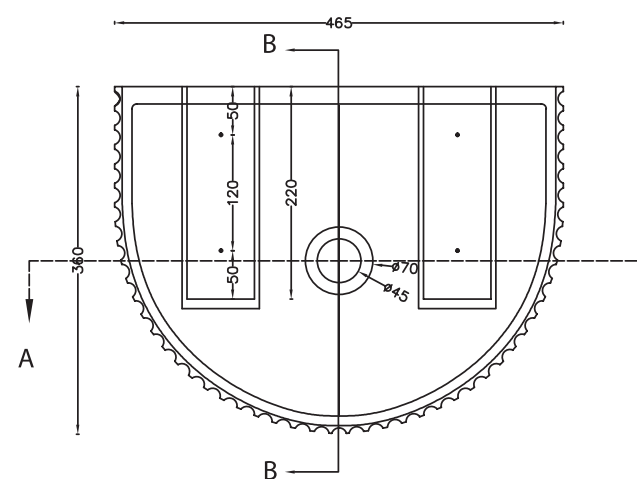

SB1134

SB1133

SB1132

SB1131

A-A

B-B

ש"ח 2,354	כיור חצי עגול מונח/תלוי SOHO 47X36 חמרה	SB1134
ש"ח 2,757	כיור חצי עגול מונח/תלוי SOHO 47X36 ורוד מעושן	SB1131
ש"ח 2,757	כיור חצי עגול מונח/תלוי SOHO 47X36 כחול רויאל	SB1132
ש"ח 2,757	כיור חצי עגול מונח/תלוי SOHO 47X36 טורקיז	SB1133

SB1120

SB1122

SB1121

ש"ח 3,165	כיור עגול מונח VOLL Ø30x39 בטון מחורץ	SB1120
ש"ח 3,165	כיור עגול מונח VOLL Ø30x39 חמרה מחורץ	SB1121
ש"ח 3,165	כיור עגול מונח VOLL Ø30x39 צהוב חרדל מחורץ	SB1122

SB1128

SB1130

SB1129