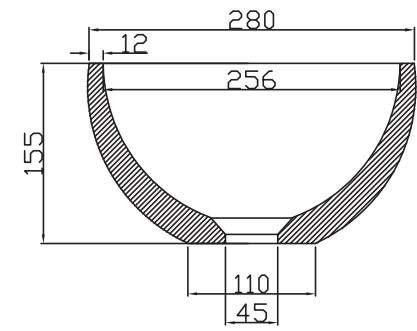

SB1143 + SB1143-1

SB1145

SB1144

SB1143

SB1143-1

SB1147

SB1146

₪ 1,946	כיור עגול מונח BOLT Ø35x23 אבן חול לבנה	SB1143
₪ 2,028	כיור עגול מונח BOLT Ø35x23 בטון בהיר	SB1144
₪ 1,622	כיור עגול מונח BOLT Ø35x23 בטון	SB1145
₪ 1,946	כיור עגול מונח BOLT Ø35x23 גלקסי שחור	SB1146
₪ 1,622	כיור עגול מונח BOLT Ø35x23 צהוב חרדל	SB1147
₪ 1,900	מדף מתחת לתליית כיור BOLT 55x35	SB1143-1