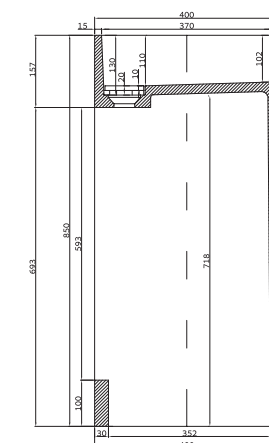

₪ 9,225	כיור מרובע פריסטנדינג KUBO 40X40 גלקסי שחור	SB1113
₪ 8,535	כיור מרובע פריסטנדינג KUBO 40X40 בטון מחורץ	SB1114