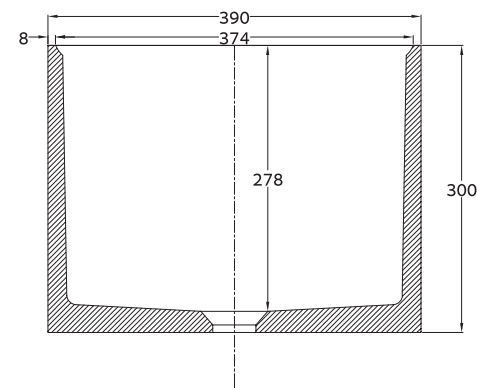

SB1134

SB1133

SB1132

SB1131

A-A

B-B

ש"ח 2,354	כיור חצי עגול מונח/תלוי SOHO 47X36 חמרה	SB1134
ש"ח 2,757	כיור חצי עגול מונח/תלוי SOHO 47X36 ורוד מעושן	SB1131
ש"ח 2,757	כיור חצי עגול מונח/תלוי SOHO 47X36 כחול רויאל	SB1132
ש"ח 2,757	כיור חצי עגול מונח/תלוי SOHO 47X36 טורקיז	SB1133

SB1120

SB1122

SB1121

ש"ח 3,165	כיור עגול מונח VOLL Ø30x39 בטון מחורץ	SB1120
ש"ח 3,165	כיור עגול מונח VOLL Ø30x39 חמרה מחורץ	SB1121
ש"ח 3,165	כיור עגול מונח VOLL Ø30x39 צהוב חרדל מחורץ	SB1122

SB1128

SB1130

SB1129