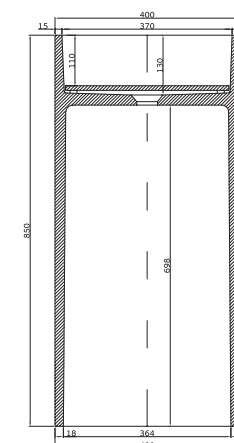

₪ 9,225	כיור מרובע פריסטנדינג KUBO 40X40 גלקסי שחור	SB1113
₪ 8,535	כיור מרובע פריסטנדינג KUBO 40X40 בטון מחורץ	SB1114