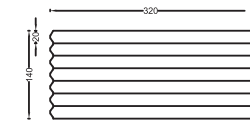

ש"ח 4,703	כיור חצי אובלי מונח/תלוי REY 82X32 מנטה	SB1128
ש"ח 3,962	כיור חצי אובלי מונח/תלוי REY 82X32 חמרה	SB1129
ש"ח 3,962	כיור חצי אובלי מונח/תלוי REY 82X32 כחול רויאל	SB1130