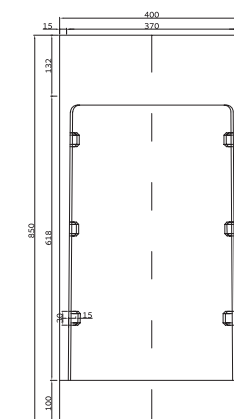

₪ 9,225	כיור מרובע פריסטנדינג KUBO 40X40 גלקסי שחור	SB1113
₪ 8,535	כיור מרובע פריסטנדינג KUBO 40X40 בטון מחורץ	SB1114