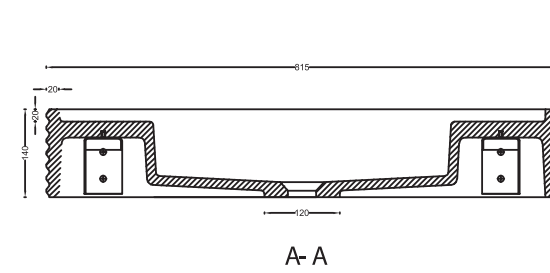

SB1120

SB1122

SB1121

ש"ח 3,165	כיור עגול מונח VOLL Ø30x39 בטון מחורץ	SB1120
ש"ח 3,165	כיור עגול מונח VOLL Ø30x39 חמרה מחורץ	SB1121
ש"ח 3,165	כיור עגול מונח VOLL Ø30x39 צהוב חרדל מחורץ	SB1122

SB1128

SB1130

SB1129