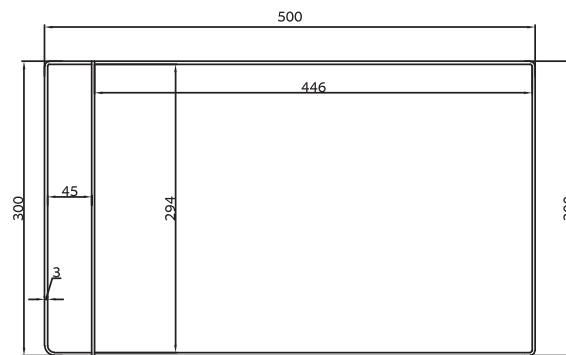

SB1143 + SB1143-1

SB1145

SB1144

SB1143

SB1143-1

SB1147

SB1146

₪ 1,946	כיור עגול מונח BOLT Ø35x23 אבן חול לבנה	SB1143
₪ 2,028	כיור עגול מונח BOLT Ø35x23 בטון בהיר	SB1144
₪ 1,622	כיור עגול מונח BOLT Ø35x23 בטון	SB1145
₪ 1,946	כיור עגול מונח BOLT Ø35x23 גלקסי שחור	SB1146
₪ 1,622	כיור עגול מונח BOLT Ø35x23 צהוב חרדל	SB1147
₪ 1,900	מדף מתחת לתליית כיור BOLT 55x35	SB1143-1