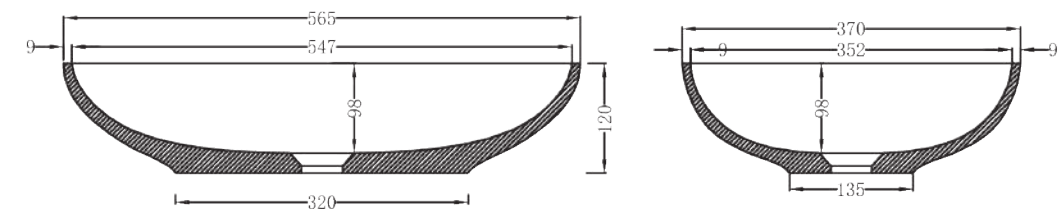

SB1003

SB1074

SB1090

SB1087

SB1088

SB1089

ש"ח 2,490	כיור מלבני מונח VIVO 58X36 בטון בהיר	SB1074
ש"ח 2,490	כיור מלבני מונח VIVO 58X36 אבן חול לבנה	SB1003
ש"ח 2,238	כיור מלבני מונח VIVO 58X36 בטון	SB1087
ש"ח 2,579	כיור מלבני מונח VIVO 58X36 גלקסי שחור	SB1090
ש"ח 2,238	כיור מלבני מונח VIVO 58X36 ורוד מעושן	SB1089
ש"ח 2,238	כיור מלבני מונח VIVO 58X36 חמרה	SB1088