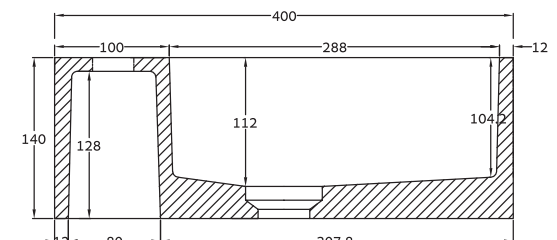

₪ 5,537	סט קונסולה וכיור עגול 40X14 URBANICA CIRCLE בטון	SB1139
₪ 6,028	סט קונסולה וכיור עגול 40X14 URBANICA CIRCLE גלקסי שחור	SB1142
₪ 6,028	סט קונסולה וכיור עגול 40X14 URBANICA CIRCLE טורקיז	SB1141
₪ 5,537	סט קונסולה וכיור עגול 40X14 URBANICA CIRCLE כחול ריאל	SB1140
₪ 2,456	כיור עגול 40X14 URBANICA CIRCLE בטון	SB1139-1
₪ 2,456	כיור עגול 40X14 URBANICA CIRCLE כחול ריאל	SB1140-1
₪ 2,827	כיור עגול 40X14 URBANICA CIRCLE טורקיז	SB1141-1
₪ 2,827	כיור עגול 40X14 URBANICA CIRCLE גלקסי שחור	SB1142-1
₪ 612	מגש עגול לקונסולה 40X3.5 בטון	SB1139-2
₪ 733	מגש עגול לקונסולה 40X3.5 גלקסי שחור	SB1142-2
₪ 733	מגש עגול לקונסולה 40X3.5 טורקיז	SB1141-2
₪ 612	מגש עגול לקונסולה 40X3.5 כחול ריאל	SB1140-2
₪ 2,470	קונסולה לכיור עגול 44X44 URBANICA CIRCLE שחור מט	SB1139-3