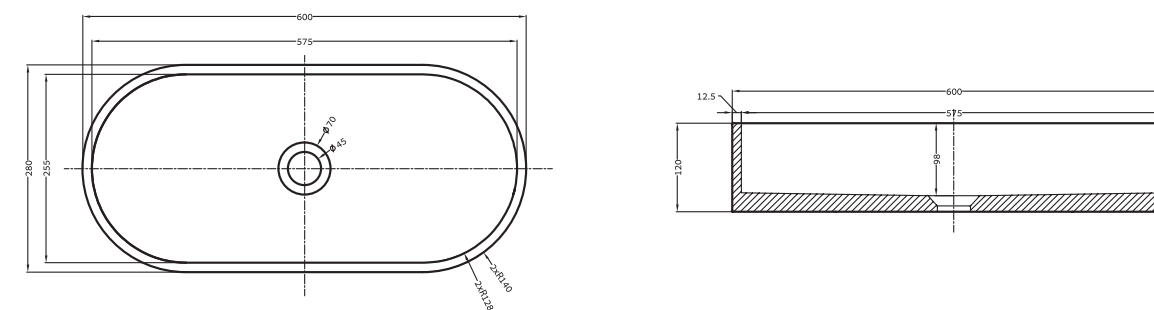

ש"ח 2,890	כיור אובלי מונח LAURA 60X35 אבן חול לבנה	SB1021
ש"ח 2,530	כיור אובלי מונח LAURA 60X35 בטון	SB1091
ש"ח 2,919	כיור אובלי מונח LAURA 60X35 גלקסי שחור	SB1092

ש"ח 2,044	כיור אובלי מונח LAURA 60X28 בטון	SB1099
ש"ח 2,351	כיור אובלי מונח LAURA 60X28 גלקסי שחור	SB1100
ש"ח 2,290	כיור אובלי מונח LAURA 60X28 אבן חול לבנה	SB1032
ש"ח 2,290	כיור אובלי מונח LAURA 60X28 בטון בהיר	SB1077