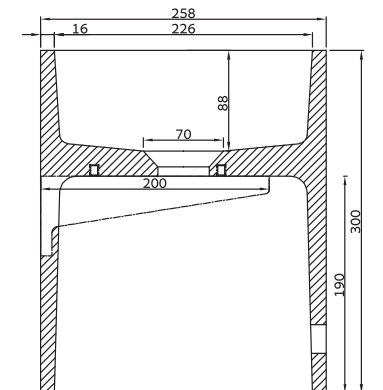

₪ 2,290	כיור מלבני תלוי IRON 40X25 אבן חול לבנה	SB1080
₪ 2,316	כיור מלבני תלוי IRON 40X25 שחור מעושן	SB1115
₪ 2,316	כיור מלבני תלוי IRON 40X25 צהוב חרדל	SB1116
₪ 2,316	כיור מלבני תלוי IRON 40X25 כחול רויאל	SB1118
₪ 2,571	כיור מלבני תלוי IRON 40X25 בטון מחורץ	SB1119
₪ 2,316	כיור מלבני תלוי IRON 40X25 ירוק מעושן	SB1117
₪ 2,290	כיור מלבני תלוי IRON 40X25 בטון בהיר	SB1081