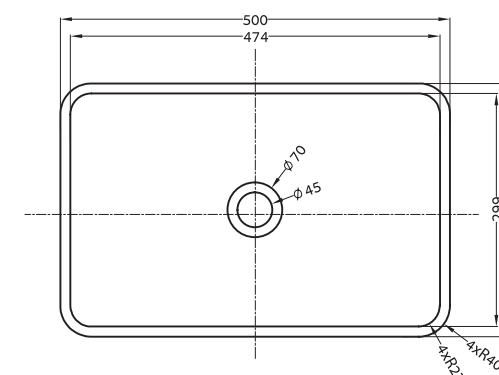

SB1036

SB1006

SB1102

SB1101

SB1105

SB1104

SB1103

₪ 2,290	כיור מלבני מונח אבן חול לבנה	SB1036
₪ 2,044	כיור מלבני מונח EMA 60X28 בטון	SB1101
₪ 2,351	כיור מלבני מונח EMA 60X28 גלקסי שחור	SB1102