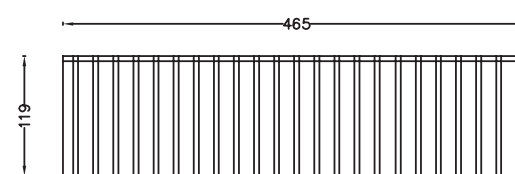

SB1134

SB1133

SB1132

SB1131

A-A

B-B

ש"ח 2,354	כיור חצי עגול מונח/תלוי SOHO 47X36 חמרה	SB1134
ש"ח 2,757	כיור חצי עגול מונח/תלוי SOHO 47X36 ורוד מעושן	SB1131
ש"ח 2,757	כיור חצי עגול מונח/תלוי SOHO 47X36 כחול רויאל	SB1132
ש"ח 2,757	כיור חצי עגול מונח/תלוי SOHO 47X36 טורקיז	SB1133