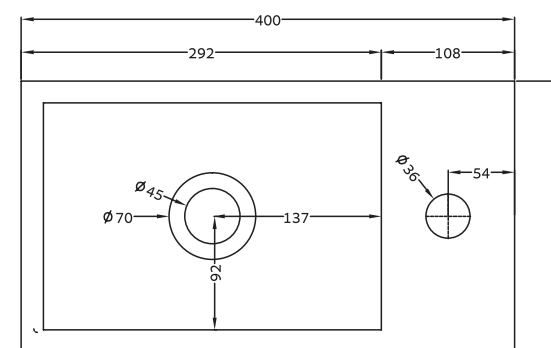

SB1107

SB1112

SB1111

SB1110

₪ 700	מדף מתחת לתליית כיור EVE	SB1065
₪ 1,350	כיור מלבני תלוי/מונח EVE 40X22 אבן חול לבנה	SB1063
₪ 1,350	כיור מלבני תלוי/מונח EVE 40X22 בטון בהיר	SB1064
₪ 1,217	כיור מלבני תלוי/מונח EVE 40X22 בטון	SB1106
₪ 1,217	כיור מלבני תלוי/מונח EVE 40X22 חמרה	SB1107
₪ 1,217	כיור מלבני תלוי/מונח EVE 40X22 צהוב חרדל	SB1108
₪ 1,217	כיור מלבני תלוי/מונח EVE 40X22 ירוק מעושן	SB1109
₪ 1,217	כיור מלבני תלוי/מונח EVE 40X22 כחול רויאל	SB1110
₪ 1,217	כיור מלבני תלוי/מונח EVE 40X22 ורוד מעושן	SB1111
₪ 1,460	כיור מלבני תלוי/מונח EVE 40X22 גלקסי שחור	SB1112