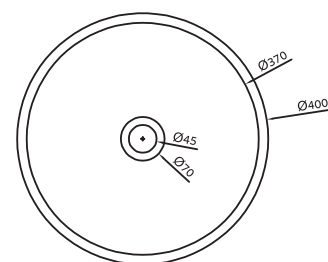

₪ 10,147	כיור עגול פריסטנדינג OZZY 40X40 לבן מט	SB1127
₪ 10,147	כיור עגול פריסטנדינג OZZY 40X40 שחור מט	SB1126