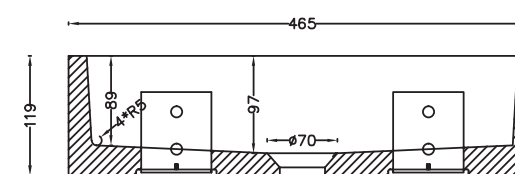

SB1134

SB1133

SB1132

SB1131

A-A

B-B

ש"ח 2,354	כיור חצי עגול מונח/תלוי SOHO 47X36 חמרה	SB1134
ש"ח 2,757	כיור חצי עגול מונח/תלוי SOHO 47X36 ורוד מעושן	SB1131
ש"ח 2,757	כיור חצי עגול מונח/תלוי SOHO 47X36 כחול רויאל	SB1132
ש"ח 2,757	כיור חצי עגול מונח/תלוי SOHO 47X36 טורקיז	SB1133