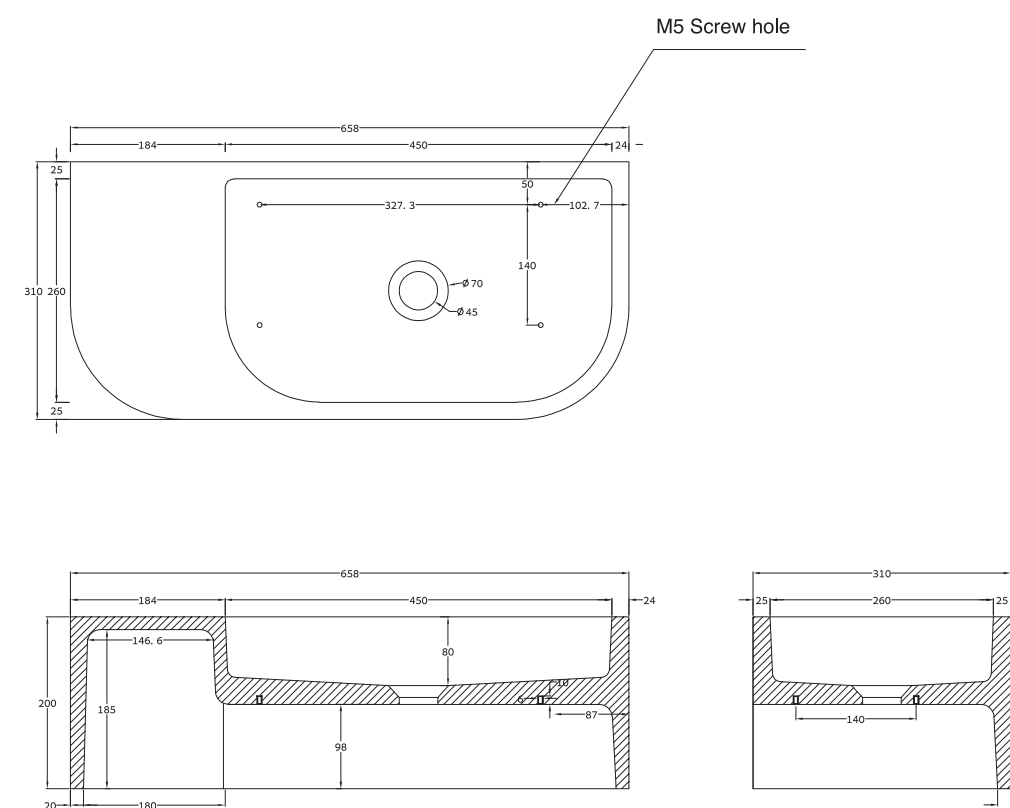

סדרת כיורי OZZY

SB1126

SB1127

₪ 10,147	כיור עגול פריסטנדינג OZZY 40X40 לבן מט	SB1127
₪ 10,147	כיור עגול פריסטנדינג OZZY 40X40 שחור מט	SB1126

סדרת כיורי LIO

SB1123

SB1125

SB1124