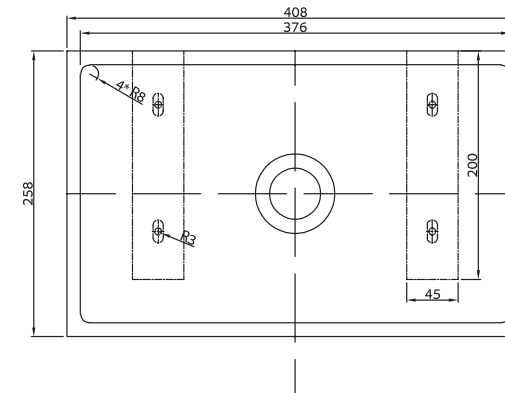

₪ 2,290	כיור מלבני תלוי IRON 40X25 אבן חול לבנה	SB1080
₪ 2,316	כיור מלבני תלוי IRON 40X25 שחור מעושן	SB1115
₪ 2,316	כיור מלבני תלוי IRON 40X25 צהוב חרדל	SB1116
₪ 2,316	כיור מלבני תלוי IRON 40X25 כחול רויאל	SB1118
₪ 2,571	כיור מלבני תלוי IRON 40X25 בטון מחורץ	SB1119
₪ 2,316	כיור מלבני תלוי IRON 40X25 ירוק מעושן	SB1117
₪ 2,290	כיור מלבני תלוי IRON 40X25 בטון בהיר	SB1081