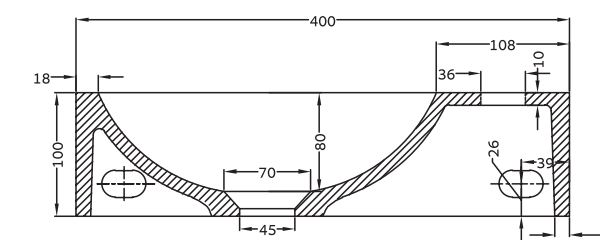

SB1107

SB1112

SB1111

SB1110

₪ 700	מדף מתחת לתליית כיור EVE	SB1065
₪ 1,350	כיור מלבני תלוי/מונח EVE 40X22 אבן חול לבנה	SB1063
₪ 1,350	כיור מלבני תלוי/מונח EVE 40X22 בטון בהיר	SB1064
₪ 1,217	כיור מלבני תלוי/מונח EVE 40X22 בטון	SB1106
₪ 1,217	כיור מלבני תלוי/מונח EVE 40X22 חמרה	SB1107
₪ 1,217	כיור מלבני תלוי/מונח EVE 40X22 צהוב חרדל	SB1108
₪ 1,217	כיור מלבני תלוי/מונח EVE 40X22 ירוק מעושן	SB1109
₪ 1,217	כיור מלבני תלוי/מונח EVE 40X22 כחול רויאל	SB1110
₪ 1,217	כיור מלבני תלוי/מונח EVE 40X22 ורוד מעושן	SB1111
₪ 1,460	כיור מלבני תלוי/מונח EVE 40X22 גלקסי שחור	SB1112