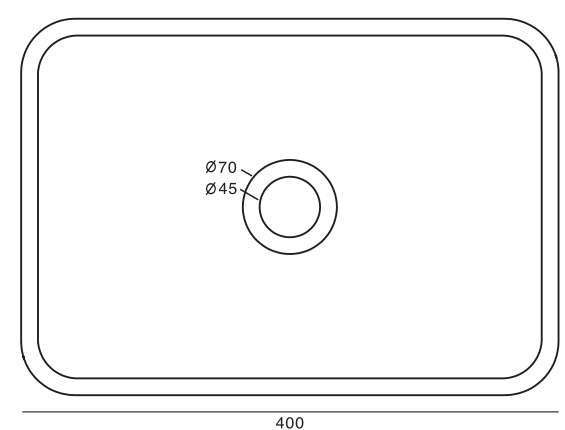

SB1076

SB1098

SB1097

SB1096

ש"ח 1,990	כיור מלבני מונח EMA 40X28 בטון בהיר	SB1076
ש"ח 1,752	כיור מלבני מונח EMA 40X28 בטון	SB1096
ש"ח 2,044	כיור מלבני מונח EMA 40X28 גלקסי שחור	SB1097
ש"ח 2,044	כיור מלבני מונח EMA 40X28 טראצו לבן/שחור	SB1098