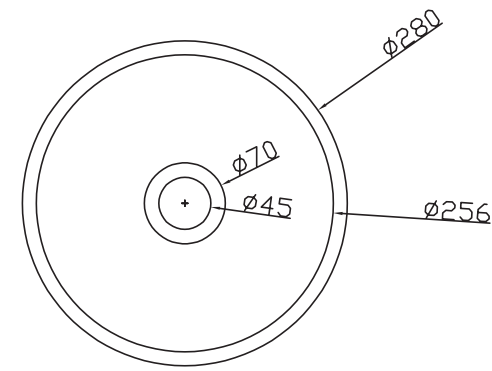

SB1143 + SB1143-1

SB1145

SB1144

SB1143

SB1143-1

SB1147

SB1146

₪ 1,946	כיור עגול מונח BOLT Ø35x23 אבן חול לבנה	SB1143
₪ 2,028	כיור עגול מונח BOLT Ø35x23 בטון בהיר	SB1144
₪ 1,622	כיור עגול מונח BOLT Ø35x23 בטון	SB1145
₪ 1,946	כיור עגול מונח BOLT Ø35x23 גלקסי שחור	SB1146
₪ 1,622	כיור עגול מונח BOLT Ø35x23 צהוב חרדל	SB1147
₪ 1,900	מדף מתחת לתליית כיור BOLT 55x35	SB1143-1