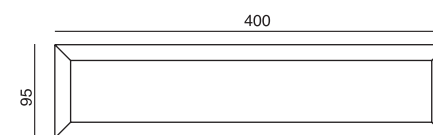

SB1107

SB1112

SB1111

SB1110

₪ 700	מדף מתחת לתליית כיור EVE	SB1065
₪ 1,350	כיור מלבני תלוי/מונח EVE 40X22 אבן חול לבנה	SB1063
₪ 1,350	כיור מלבני תלוי/מונח EVE 40X22 בטון בהיר	SB1064
₪ 1,217	כיור מלבני תלוי/מונח EVE 40X22 בטון	SB1106
₪ 1,217	כיור מלבני תלוי/מונח EVE 40X22 חמרה	SB1107
₪ 1,217	כיור מלבני תלוי/מונח EVE 40X22 צהוב חרדל	SB1108
₪ 1,217	כיור מלבני תלוי/מונח EVE 40X22 ירוק מעושן	SB1109
₪ 1,217	כיור מלבני תלוי/מונח EVE 40X22 כחול רויאל	SB1110
₪ 1,217	כיור מלבני תלוי/מונח EVE 40X22 ורוד מעושן	SB1111
₪ 1,460	כיור מלבני תלוי/מונח EVE 40X22 גלקסי שחור	SB1112