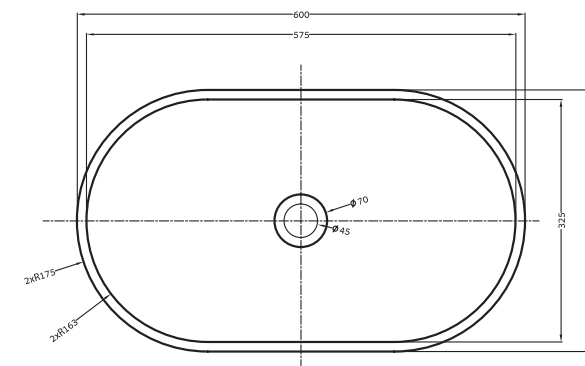

₪ 6,024	סט קונסולה וכיור אובלי URBANICA OVAL 60X35 בטון	SB1135
₪ 6,024	סט קונסולה וכיור אובלי URBANICA OVAL 60X35 חמרה	SB1136
₪ 6,024	סט קונסולה וכיור אובלי URBANICA OVAL 60X35 כחול רויאל	SB1137
₪ 6,561	סט קונסולה וכיור אובלי URBANICA OVAL 60X35 גלקסי שחור	SB1138
₪ 2,530	כיור אובלי URBANICA OVAL 60X35 בטון	SB1135-1
₪ 2,530	כיור אובלי URBANICA OVAL 60X35 חמרה	SB1136-1
₪ 2,530	כיור אובלי URBANICA OVAL 60X35 כחול רויאל	SB1137-1
₪ 2,919	כיור אובלי URBANICA OVAL 60X35 גלקסי שחור	SB1138-1
₪ 899	מגש אובלי לקונסולה 60X35 בטון	SB1135-2
₪ 899	מגש אובלי לקונסולה 60X35 חמרה	SB1136-2
₪ 899	מגש אובלי לקונסולה 60X35 כחול רויאל	SB1137-2
₪ 1,048	מגש אובלי לקונסולה 60X35 גלקסי שחור	SB1138-2
₪ 2,595	קונסולה לכיור אובלי URBANICA OVAL 38X38 שחור מט	SB1135-3