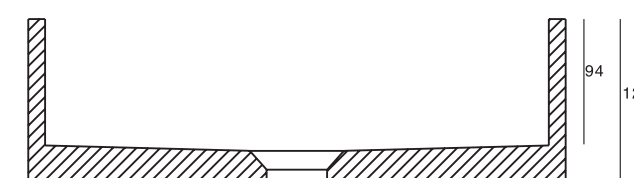

SB1076

SB1098

SB1097

SB1096

ש"ח 1,990	כיור מלבני מונח EMA 40X28 בטון בהיר	SB1076
ש"ח 1,752	כיור מלבני מונח EMA 40X28 בטון	SB1096
ש"ח 2,044	כיור מלבני מונח EMA 40X28 גלקסי שחור	SB1097
ש"ח 2,044	כיור מלבני מונח EMA 40X28 טראצו לבן/שחור	SB1098