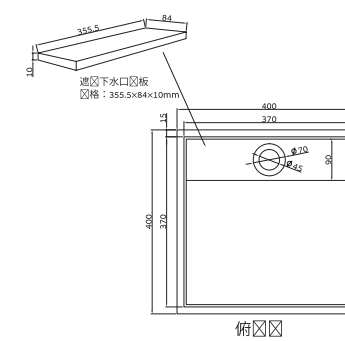

₪ 9,225	כיור מרובע פריסטנדינג KUBO 40X40 גלקסי שחור	SB1113
₪ 8,535	כיור מרובע פריסטנדינג KUBO 40X40 בטון מחורץ	SB1114