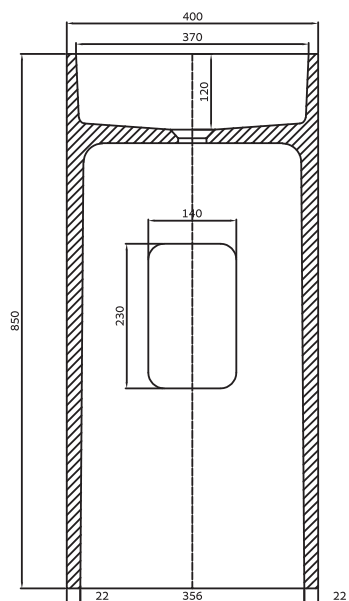

₪ 10,147	כיור עגול פריסטנדינג OZZY 40X40 לבן מט	SB1127
₪ 10,147	כיור עגול פריסטנדינג OZZY 40X40 שחור מט	SB1126