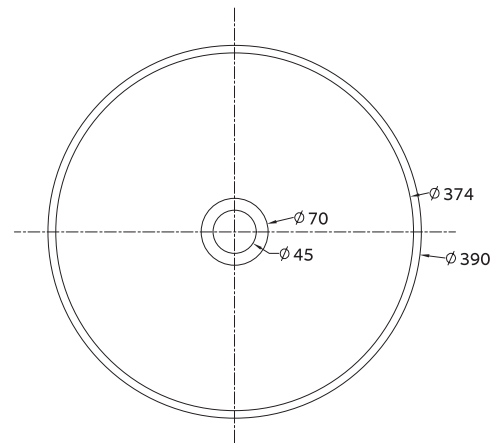

ש"ח 3,165	כיור עגול מונח VOLL Ø30x39 בטון מחורץ	SB1120
ש"ח 3,165	כיור עגול מונח VOLL Ø30x39 חמרה מחורץ	SB1121
ש"ח 3,165	כיור עגול מונח VOLL Ø30x39 צהוב חרדל מחורץ	SB1122