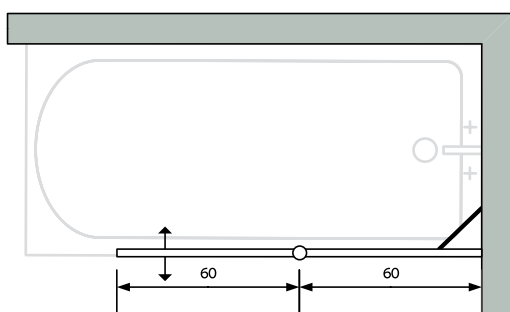

ניתן לבחירה: שקוף, פסים
התקנה: 350 ש"ח כולל מע"ח

אמבטיון יניב

מחיר	מידות בס"מ
ש"ח 965	120