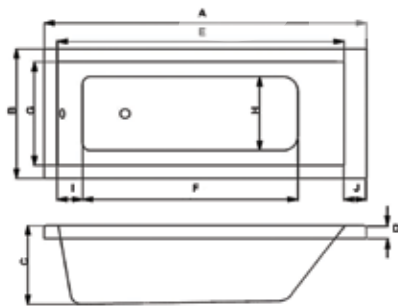

אמבטיה אקרילית "קיוביק" כולל מיטת תמיכה

מידות:

120*70

140*70

150*70

160*70

170*70

מחיר: 1,165 ₪

ניתן לרכוש בנפרד אביק אוטומטי נחושת + פיית מילוי בתוספת 295 ₪.