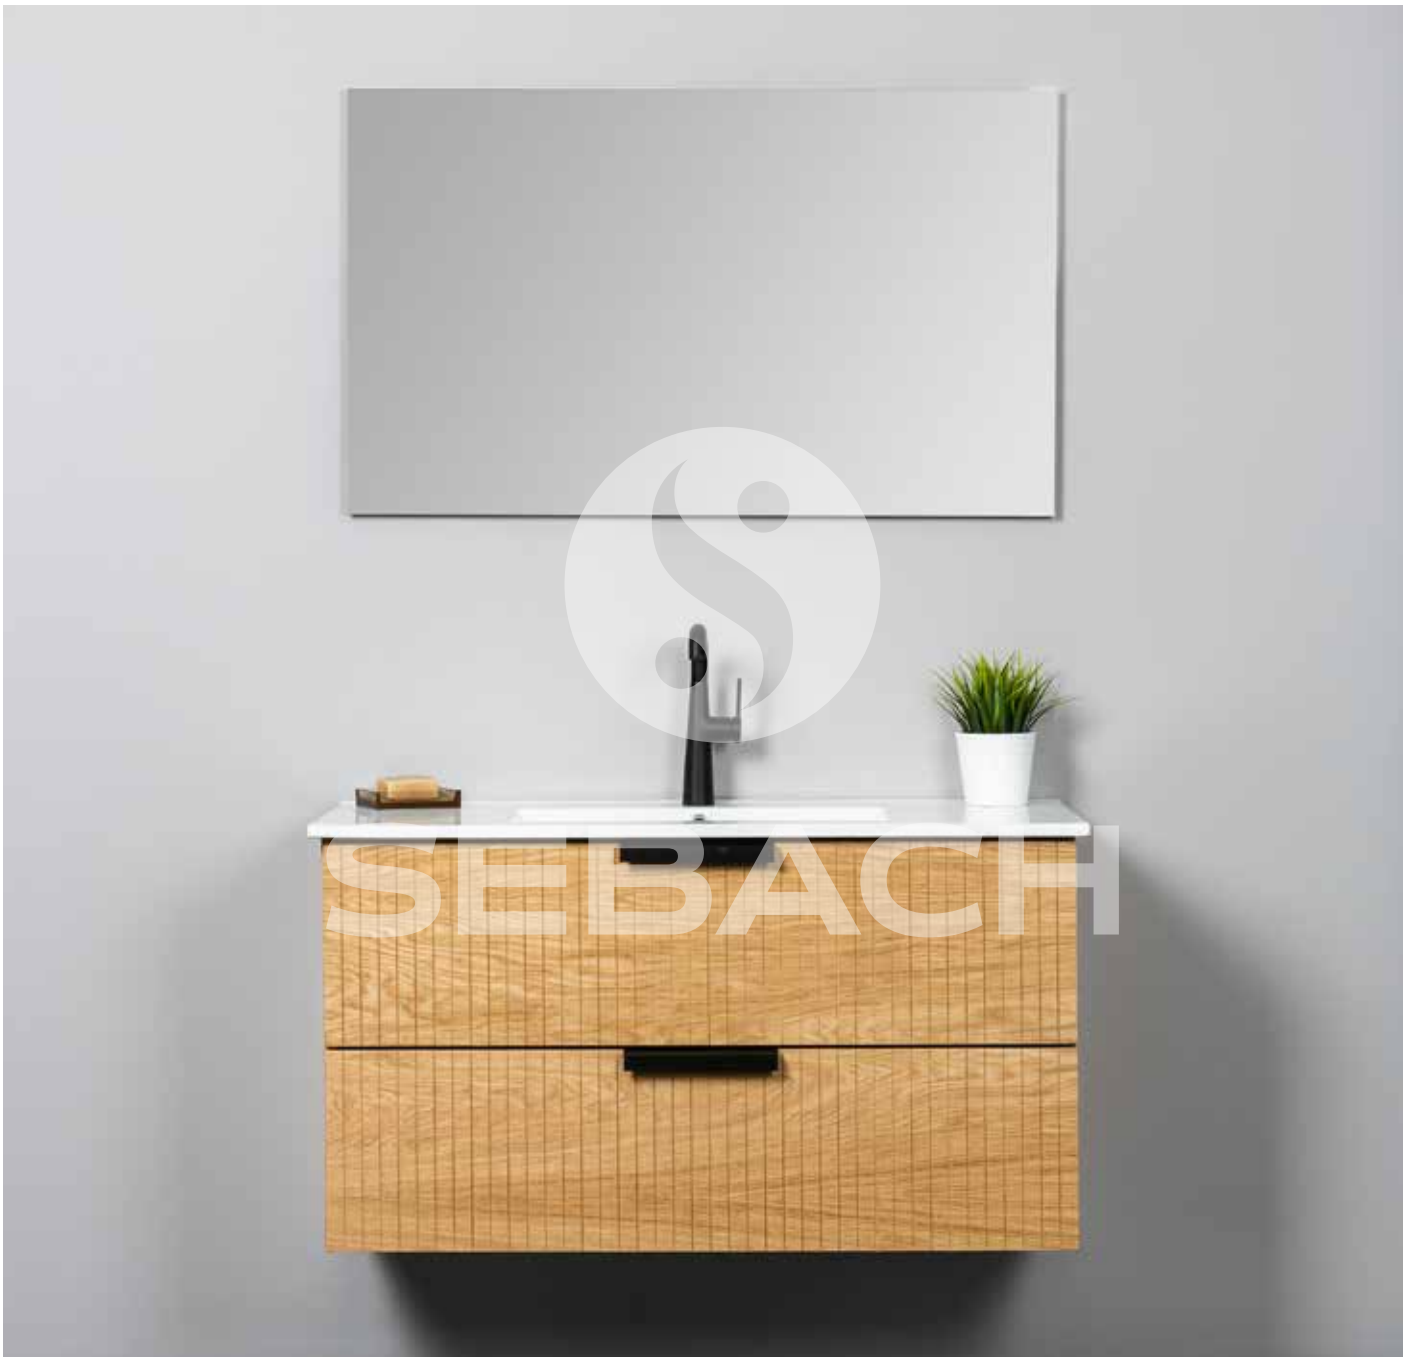

מילאן פורניר אלון