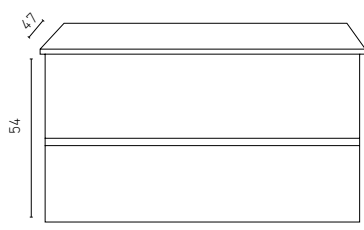

60-120

110/120	90/100	75/80	60	מידות
3,150	2,360	2,120	1,690	ארון תחתון, כיור חרס אינטגרלי ומראה מרחפת
1,535	1,420	1,210	1,130	שדרוג למראה מסגרת מדף פתוח אפוקסי/עץ
		2,490		ארון שרות קליר 110*35*25