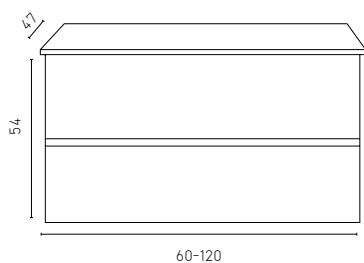

110/120	90/100	75/80	60	מידות
4,250	3,460	3,220	2,790	ארון תחתון, משטח עץ, כיור מונח לבן מבריק לבחירה ומראה מרחפת
1,535	1,420	1,210	1,130	שדרוג למראה מסגרת מדף פתוח אפוקסי/עץ
2,490				ארון שרות קליר 110*35*25