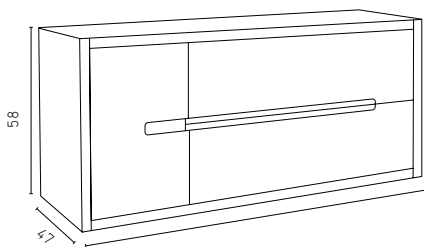

130/140/150	110/120	90/100	מידות
6,950	4,470	3,950	ארון תחתון, כיור חרס אינמגרלי ומראה מרחפת
2,365	1,535	1,420	שרוג למראה מסגרת מדף פתוח אפוקסי/עץ
	3,680		ארון שרות תלוי מייקל 160*40*40