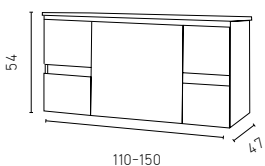

130/140/150	110/120	90/100	75/80	60	מידות
5,480	2,990	2,100	1,980	1,485	ארון תחתון, כיור חרס אינטגרלי ומראה מרחפת
		590			שדרוג לחלק עליון מראה וקרניז