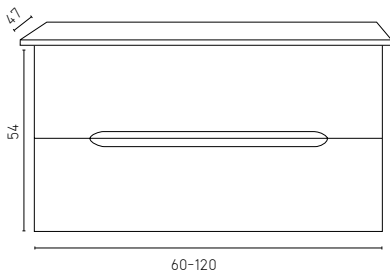

110/120	90/100	75/80	60	מידות
3,150	2,360	2,120	1,690	ארון תחתון, כיור חרס אינטגרלי ומראה מרחפת
430	360	286	217	שדרוג למראה אלומיניום שחורה
	3,260			ארון שרות תלוי אופק 160*40*40