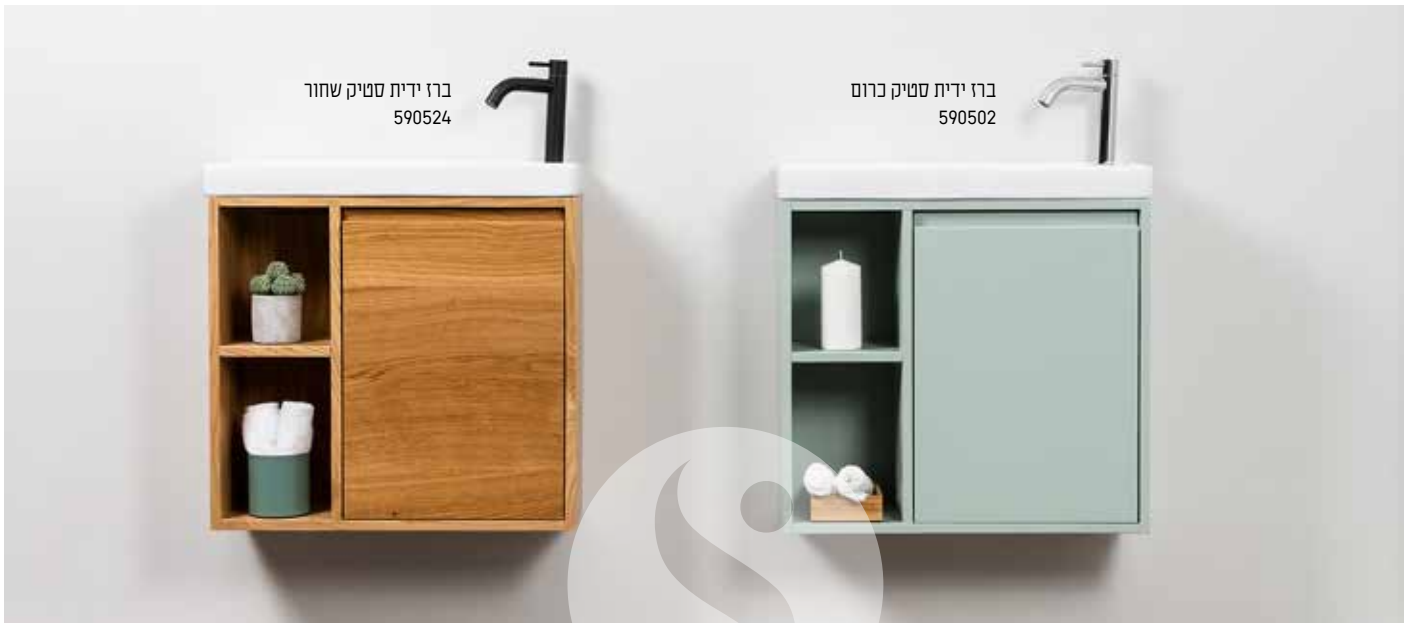

קנבס חאקי

קנבס בו'

קנבס אפור

שמנת חם/מבריק

לבן חם/מבריק

ברז ידית סטיק שחור  
590524

ברז ידית סטיק כרום  
590502