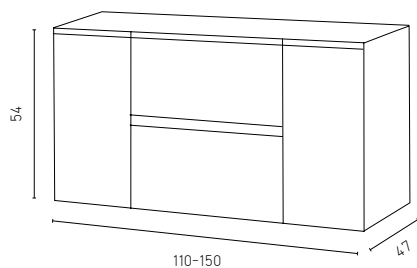

130/140/150	110/120	מידות
5,840	4,170	ארון תחתון, כיור חרס אינמגרלי ומראה מרחפת
1,200		שדרוג למראה עגולה בשילוב פורניר