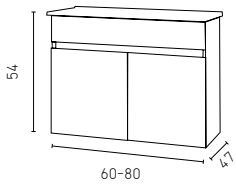

קנבס חאקי

קנבס בוי

קנבס אפור

שמנת חם/מחבריק

לבן חם/מחבריק

שקד | פורמיקה טריקה שקטה

ליאם | פורמיקה טריקה שקטה

110/120	90/100	75/80	60	מידות
2,720	1,600	1,280	920	ארון תחתון, כיור חרס אינטגרלי ומראה מסגרת אלומיניום
1,870				ארון שירות עומד ליאם 190*40*40
590				שדרוג לחלק עליון מראה וקרניז