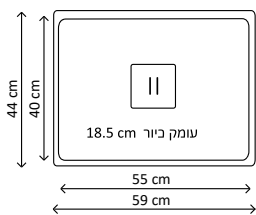

**ביג 590
כיור נירוסטה בודד**

פינות פנימיות R 10
עובי כיור 1.2 מ"מ
מתאים להתקנה
שטוחה או תחתונה

כולל ונטיל
כולל כיסוי מרובע לונטיל
מתאים לארון 58 ס"מ

נירוסטה | 1,250