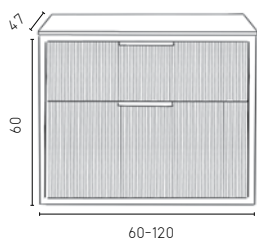

מגירה תחתונה
מגירת גלרייה עם הגבהת זכוכית

110/120	90/100	75/80	60	מידות
6,520	5,620	5,325	4,915	ארון תחתון, משטח בוציר 4 ס"מ/טיטן קווארק, כיור מונח לבן מבריק לבחירה ומראה מרחפת
5,145	4,245	3,950	3,540	ארון תחתון, כיור חרס אינטגרלי ומראה מרחפת
695				שדרוג לכיור צבעוני סדרת colori
690				שדרוג למראה עגולה מסגרת אלומיניום מוברש לבן/שחור/ ברונזה/זהב