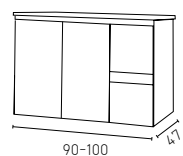

130/140/150	110/120	90/100	75/80	60	מידות
5,480	2,990	2,100	1,980	1,485	ארון תחתון, כיור חרס אינטגרלי ומראה מרחפת
		590			שדרוג לחלק עליון מראה וקרניז