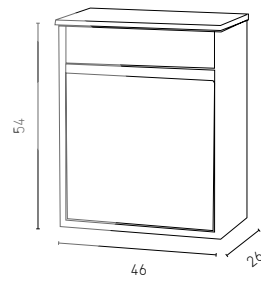

## קרינה | אפוקסי

46/26

מידות

1,495 ארון תחתון וכיור חרס אינטגרלי,

מראה מרחפת וברז מים קרים

509824/509826

ברז 509826