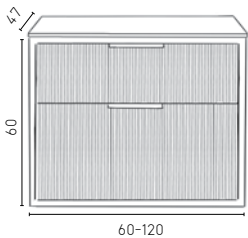

מגירה תחתונה

מגירת גלרייה עם הגבהת זכוכית

110/120	90/100	75/80	60	מידות
5,745	4,845	4,550	4,140	ארון תחתון, כיור חרס אינטגרלי ומראה מרחפת
3,195	2,900	2,610		שדרוג לכיור אינטגרלי מיטן קווארק לבן MITRANI
		690	550	שדרוג למראה עגולה מסגרת אלומיניום מוברש לבן /שחור/ ברונזה/זהב