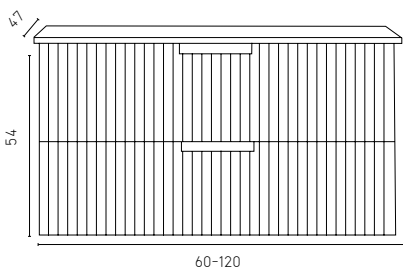

110/120	90/100	75/80	60	מידות
3,900	3,000	2,700	2,315	ארון תחתון, כיור חרס אינפגרלי ומראה מרחפת