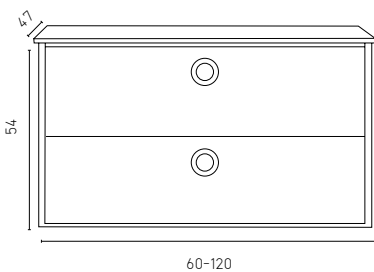

מידות	110/120	90/100	75/80	60
ארון תחתון, כיור חרס אינטגרלי ומראה מרחפת	4,320	3,420	3,110	2,720
שדרוג לכיור אינטגרלי טיפן קווארץ לבן MITRANI	3,195	2,900	2,610	
שדרוג למראה עגולה מסגרת אלומיניום מוברש לבן /שחור/ברזנה/זהב			690	550