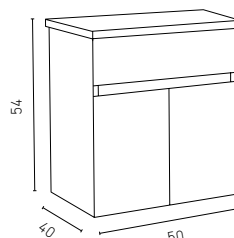

יאן מיני פורמייקה

50	מידות
1,145	ארון תחתון, כיור 50/40, מראה מרחפת