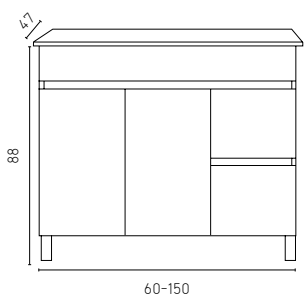

130/140/150	110/120	90/100	75/80	60	מידות
5,845	3,210	2,530	2,240	1,860	ארון תחתון, כיור חרס אינטגרלי ומראה מסגרת אלומיניום
		590			שדרוג לחלק עליון מראה וקרניץ
		1,870			ארון שירות עומד יונית 190*40*40