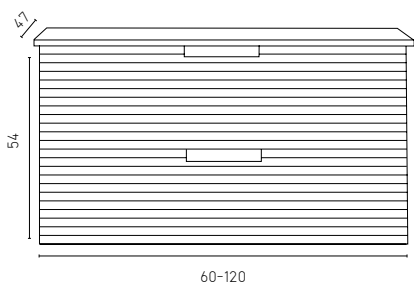

110/120	90/100	75/80	60	מידות
5,000	4,100	3,800	3,415	ארון תחתון, משטח עץ, כיור מונח לבן מבריק לבחירה, מראה מרחפת
3,900	3,000	2,700	2,315	ארון תחתון, כיור חרס אינטגרלי ומראה מרחפת
		695		שדרוג לכיור צבעוני סדרת colori
	820			שדרוג למראה קפסולה מסגרת אלומיניום מוברש זהב/ברונזה/שחור 2 מצבי תליה - לאורך/לרוחב