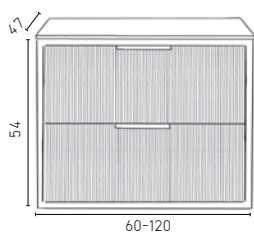

110/120	90/100	75/80	60	מידות
4,595	3,695	3,385	2,995	ארון תחתון, כיור חרס אינטגרלי ומראה מרחפת
	820			שדרוג למראה קפסולה מסגרת אלומיניום מוברש זהב/ברונזה/שחור 2 מצבי תליה - לאורך/לרוחב
3,195	2,900	2,610		שדרוג לכיור אינטגרלי מיטן קווארק לבן MITRANI