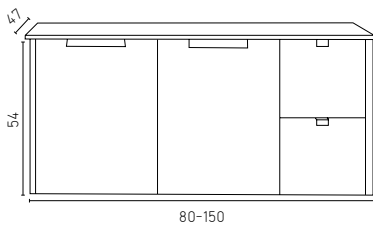

מידות	75/80	90/100	110/120	130/140/150
ארון תחתון, משטח בוצ'ר 4 ס"מ/טיטן קווארק, כיור מונח לבן מבריק לבחירה ומראה מרחפת	4,785	5,780	6,750	7,995
ארון תחתון, משטח חרס אינטגרלי ומראה מרחפת	3,585	4,580	5,450	6,795
שדרוג לכיור מונח טיטן קווארק לבן MITRANI		630		
שדרוג ל מראה מלבנית פינות מעוגלות מסגרת אלומיניום מוברש זהב/ברז/שחור		770	820