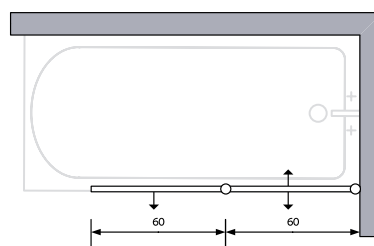

התקנה: 350 ש"ח כולל מע"ח