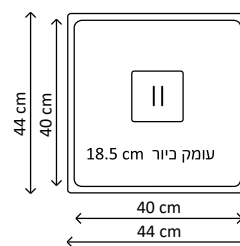

**BIG 590**

**ביג 590  
כיור נירוסטה בודד**

פינות פנימיות R 10  
עובי כיור 1.2 מ"מ  
מתאים להתקנה  
שטוחה או תחתונה

כולל ונטיל  
כולל כיסוי מרובע לונטיל  
מתאים לארון 58 ס"מ

נירוסטה | 1,250

**BIG 440**

**ביג 440  
כיור נירוסטה בודד**