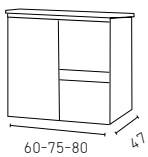

130/140/150	110/120	90/100	75/80	60	מידות
5,480	2,990	2,100	1,980	1,485	ארון תחתון, כיור חרס אינטגרלי ומראה מרחפת
		590			שדרוג לחלק עליון מראה וקרניז