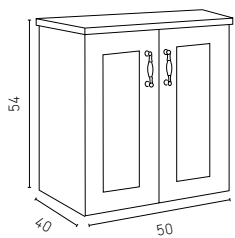

שביט מיני אפוקסי

50	מידות
1,895	ארון תחתון, כיור 50/40, מראה מרחפת