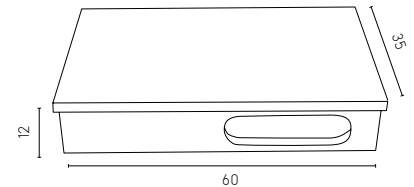

מאסט עץ מלא

מידות 60/35

משטח עץ, כיור מונח לבן מבריק
לבחירה, מראה מרחפת וברז 702830

שדרוג לברז 707220
ש 240

מאסט עץ מלא משולב לבן / שחור

מידות 60/35

משטח עץ, כיור מונח לבן מבריק
לבחירה, מראה מרחפת וברז 702830