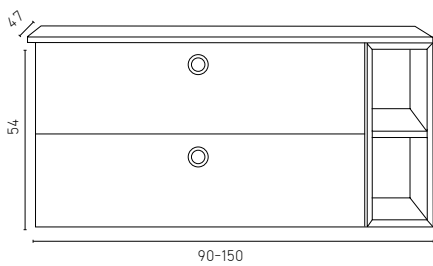

130/140/150	110/120	90/100	מידות
6,590	4,750	3,880	ארון תחתון, כיור חרס אינטגרלי ומראה מרחפת
3,300	3,195	2,900	שדרוג לכיור אינטגרלי פיטן קווארץ לבן MITRANI
690	550		שדרוג למראה עגולה מסגרת אלומיניום מוברש לבן/שחור/ברונזה/זהב