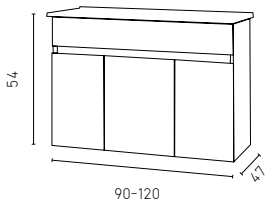

קנבס חאקי

קנבס בוי

קנבס אפור

שמנת חם/מחבריק

לבן חם/מחבריק

שקד | פורמיקה טריקה שקטה

ליאם | פורמיקה טריקה שקטה

110/120	90/100	75/80	60	מידות
2,720	1,600	1,280	920	ארון תחתון, כיור חרס אינטגרלי ומראה מסגרת אלומיניום
1,870				ארון שירות עומד ליאם 190*40*40
590				שדרוג לחלק עליון מראה וקרניז