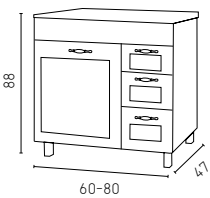

130/140/150	110/120	90/100	75/80	60	מידות

6,215	4,090	3,315	2,970	2,470	ארון תחתון, כיור חרס אינטגרלי ומראה מרחפת