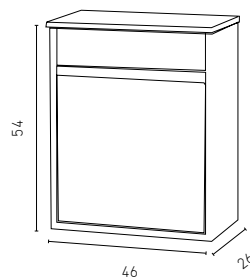

## עדן | אפוקסי

46/26

מידות

1,990 ארון תחתון, משטח עץ, כיור מונח

לבן מבריק, מראה מרחפת וברז

702830/1/3/4

ברז 702830