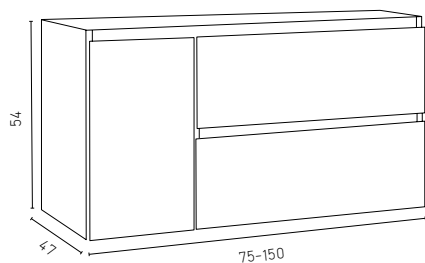

130/140/150	110/120	90/100	75/80	מידות
6,450	4,290	3,690	3,290	ארון תחתון, כיור חרס אינטגרלי ומראה מרחפת