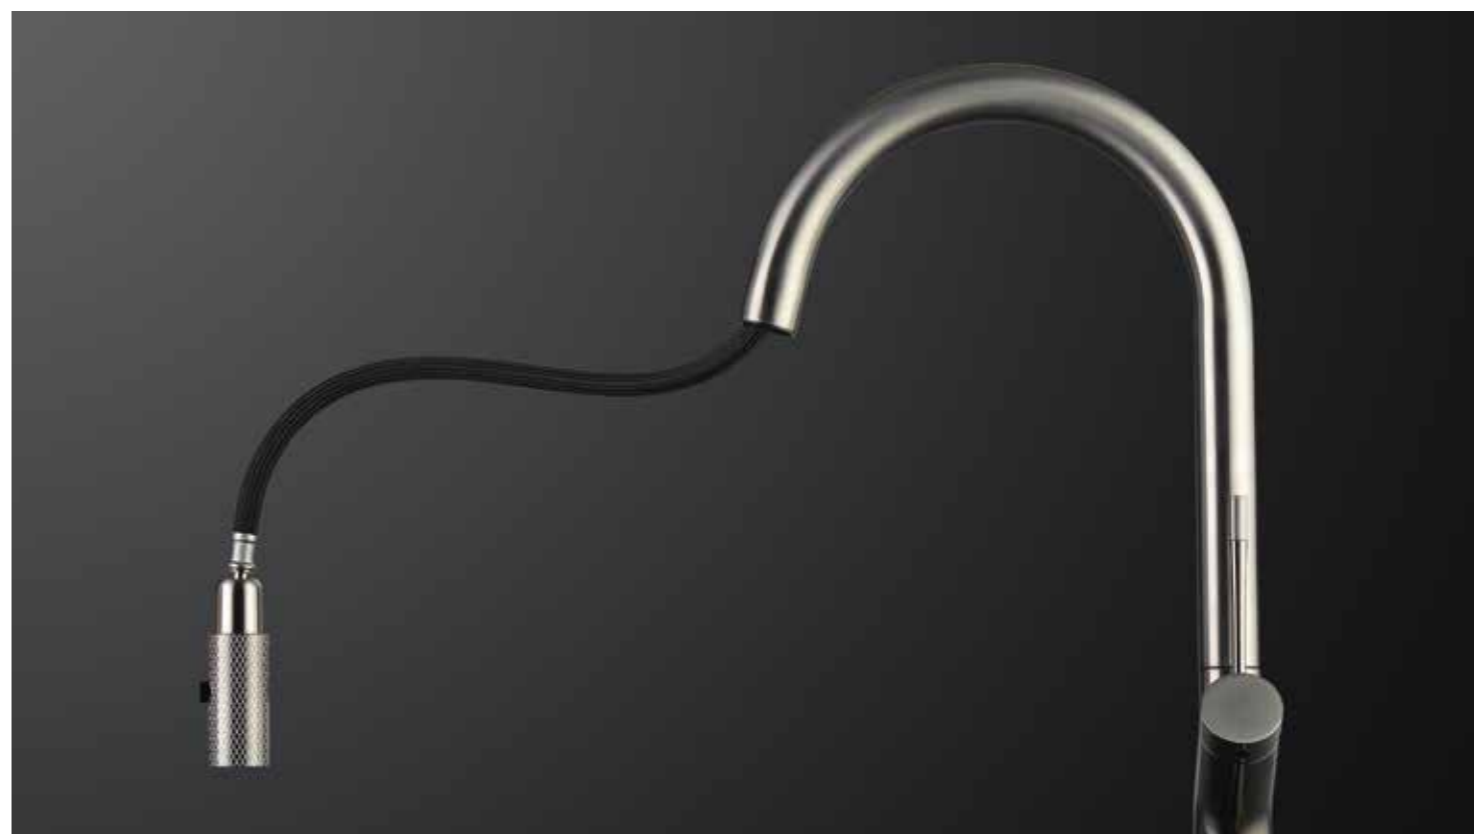

## ארמני

ברז מטבח נשלף  
2 מצבי זרימה

MP-AR31 72CB

ברז מטבח נשלף  
"ארמני" גולד מט

₪ 1,790

MP-AR31 72CB ■

MP

MP-AR3172MB □