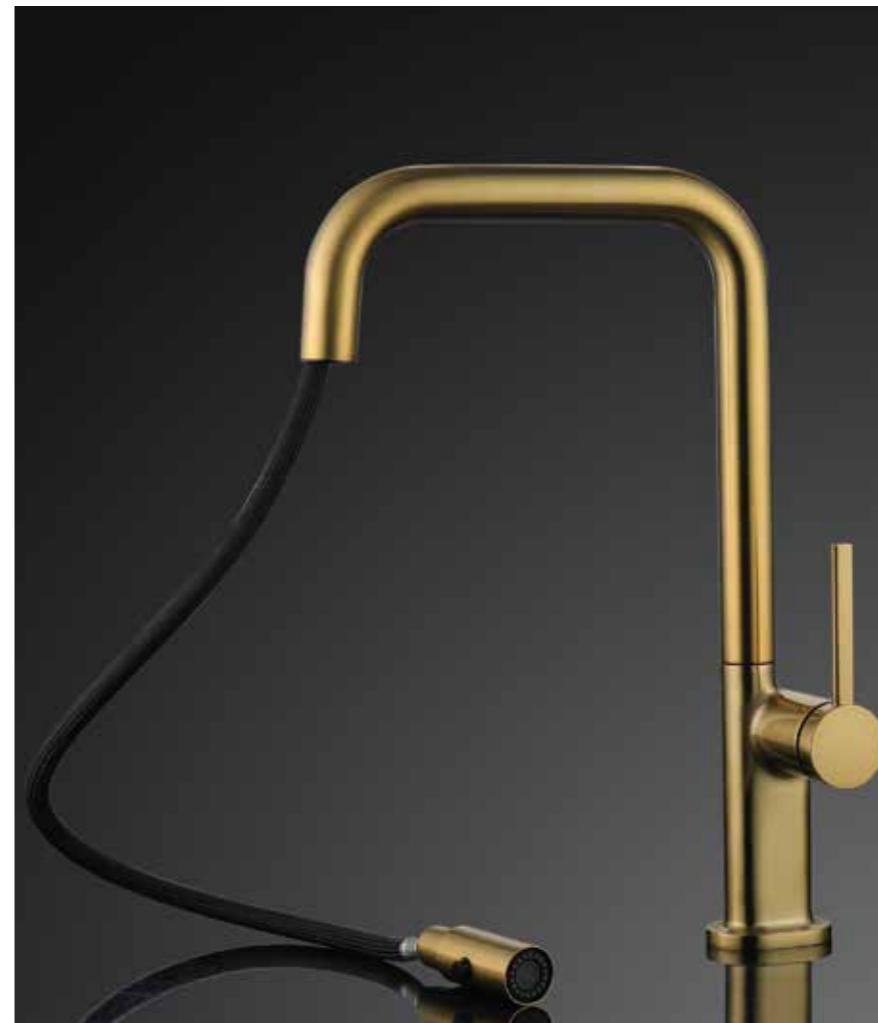

# ריג'נט מרובע

ברז מטבח נשלף  
2 מצבי זרימה

MP-RG3163CB  
ברז מטבח נשלף  
"ריג'נט" מרובע גולד מט  
ש 1,990

MP-RG3163CP  
ברז מטבח נשלף  
"ריג'נט" מרובע ניקל  
ש 1,590

MP-RG3163MB  
ברז מטבח נשלף  
"ריג'נט" מרובע סילבר מטאל  
ש 1,990