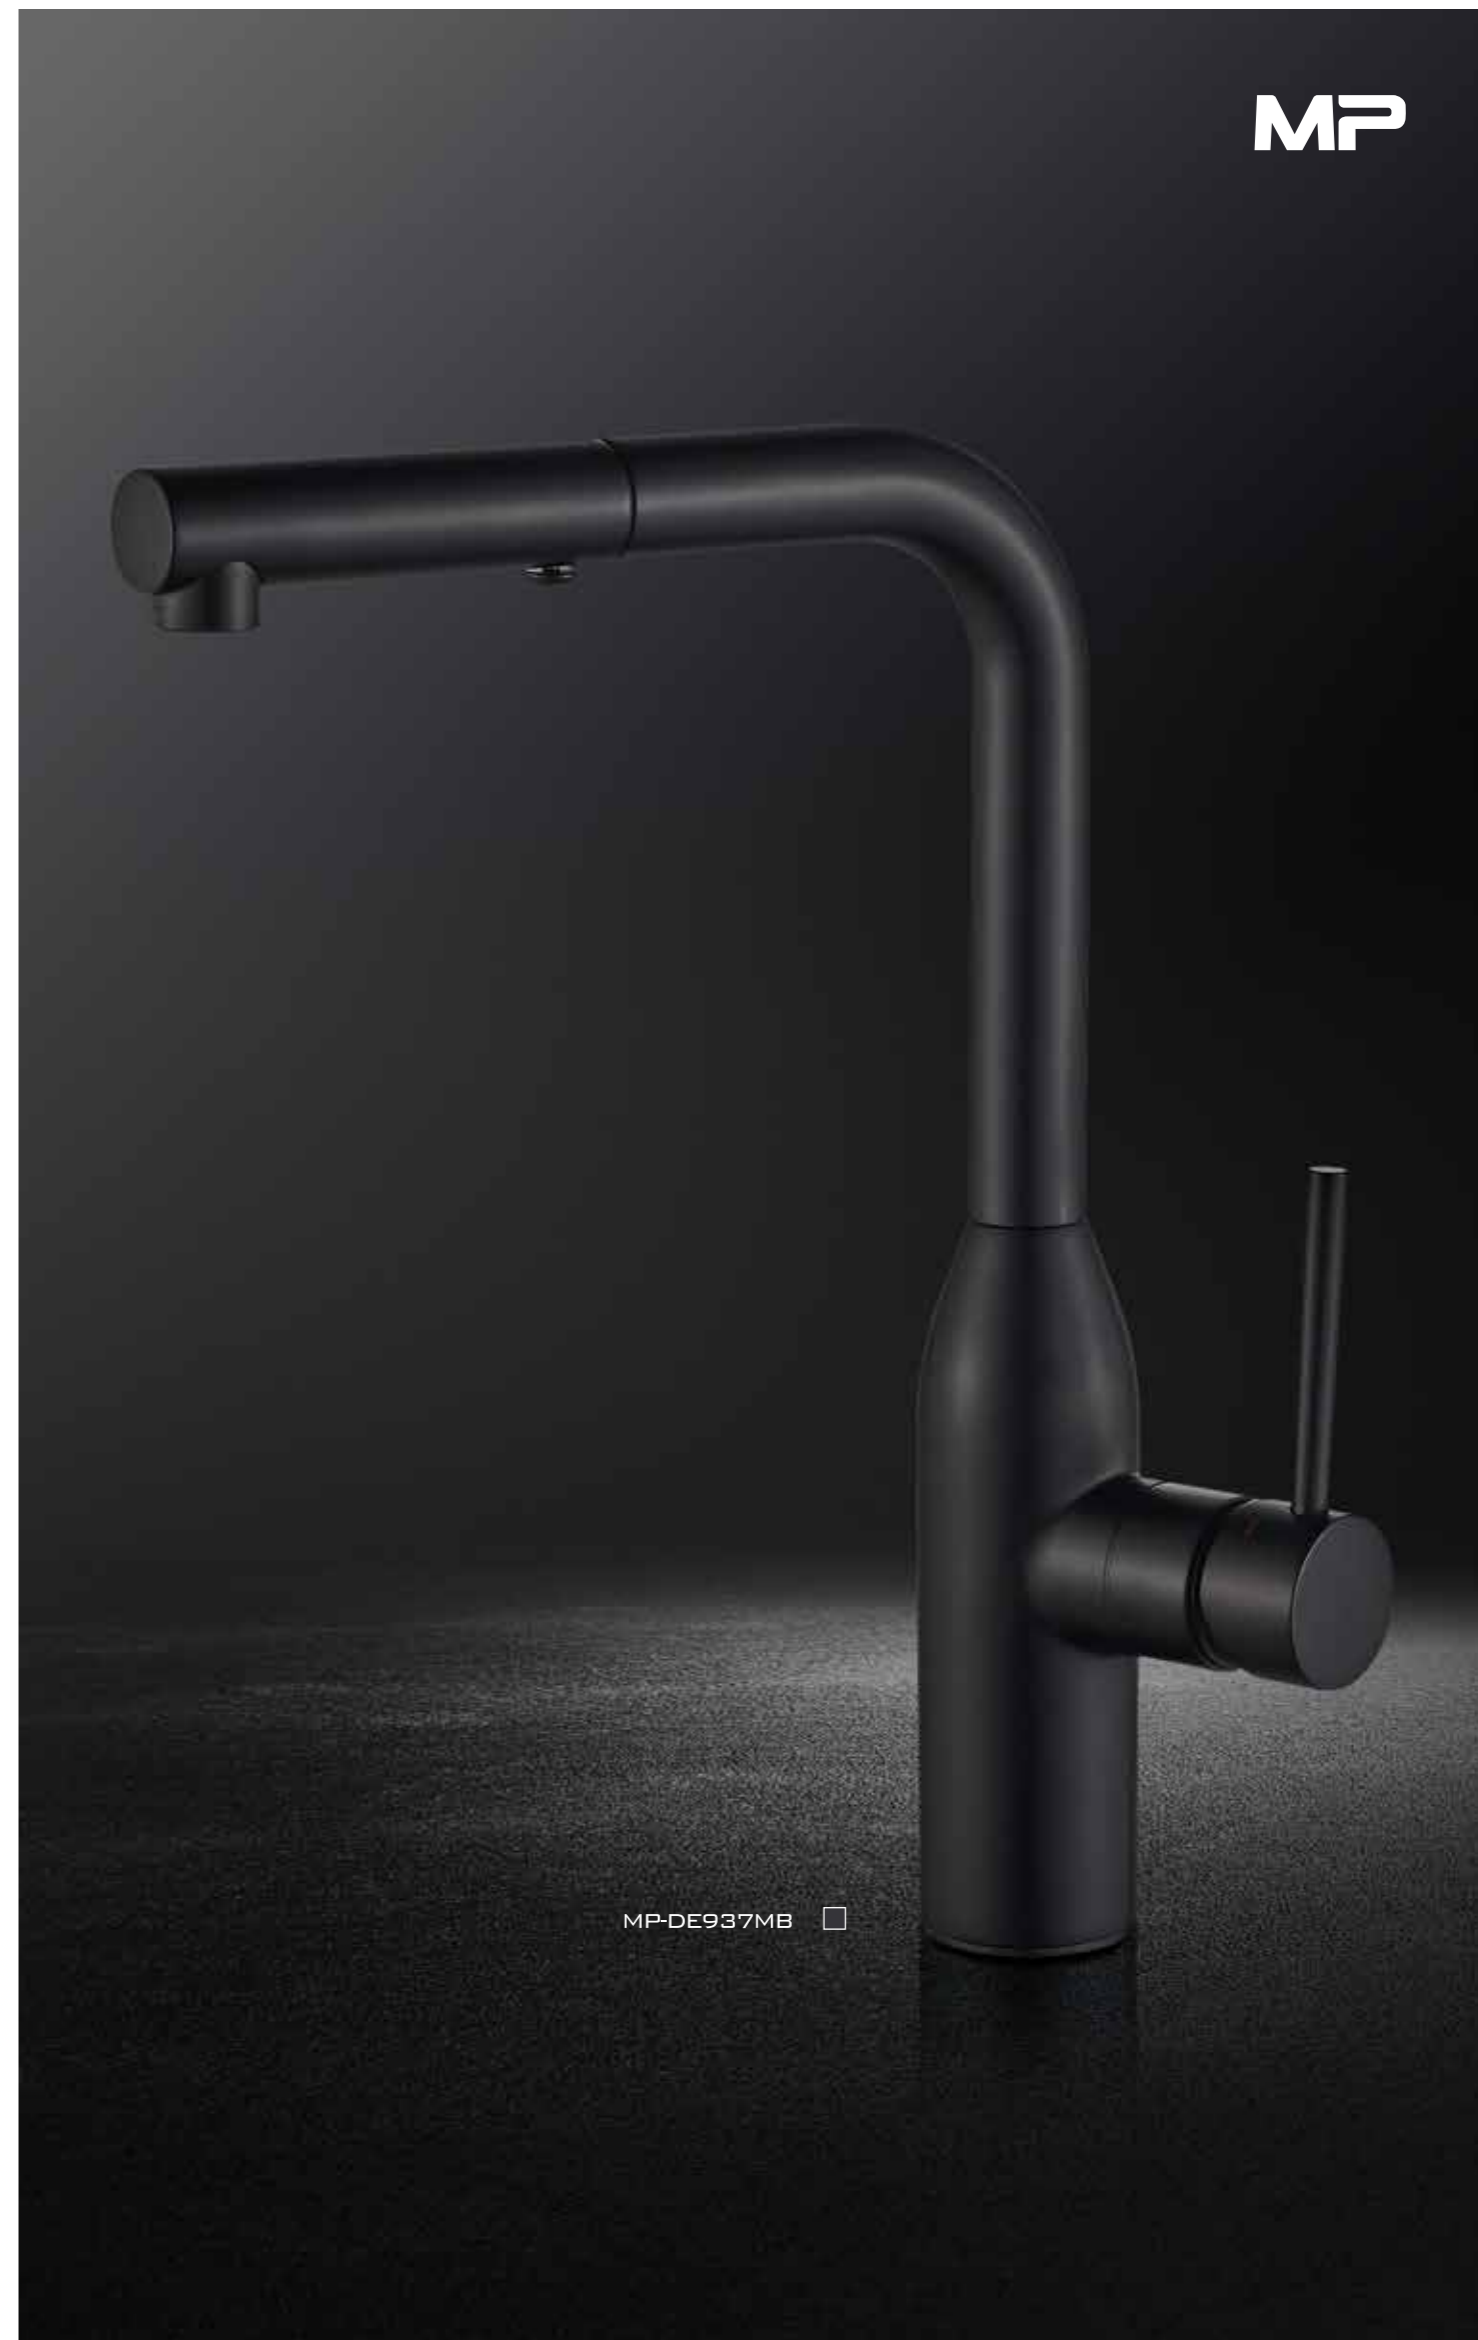

MP

MP-DE937MB □

קסטל

ברז מטבח נשלף
2 מצבי זרימה

MP-DE937RG
ברז מטבח נשלף
"קסטל" רוז גולד
₪ 1,690

MP-DE937
ברז מטבח נשלף
"קסטל" ניקל
₪ 1,490

MP-DE937BR
ברז מטבח נשלף
"קסטל" מוברש
₪ 1,590

MP-DE937MB
ברז מטבח נשלף
"קסטל" שחור מט
₪ 1,590