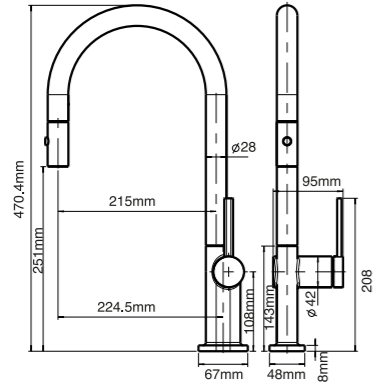

ריג'נט עגול