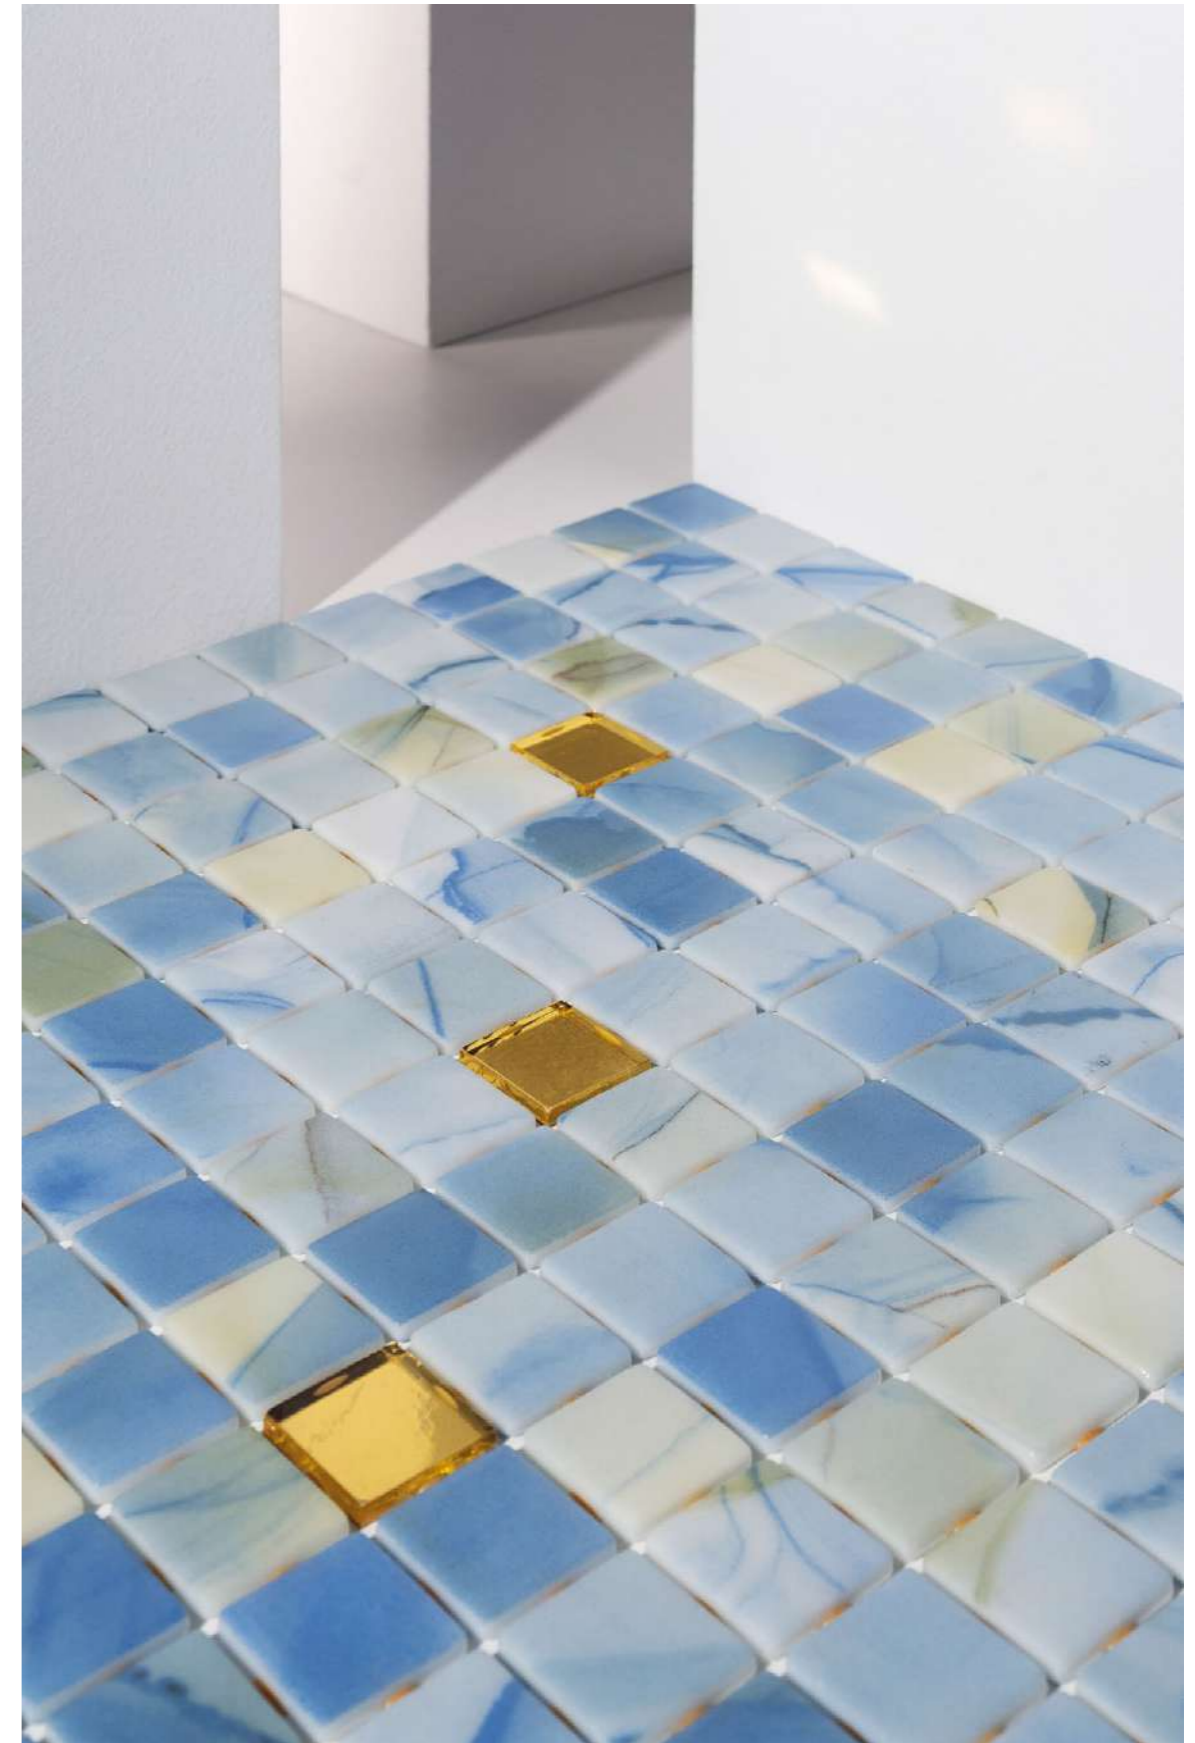

Una colección de mosaicos de oro puro de 24 kilates.

Diseño de vanguardia que hace posible que un elemento puro y noble como el oro tome forma y función, dando luz y valor a espacios singulares dignos de admiración.

Gold Collection

Gold 25

Sponge Gold 25

Washes Gold 25

Carrara Gold 25

Bali Stone Gold 25

Dolerite Gold 25

Perla Gold 25