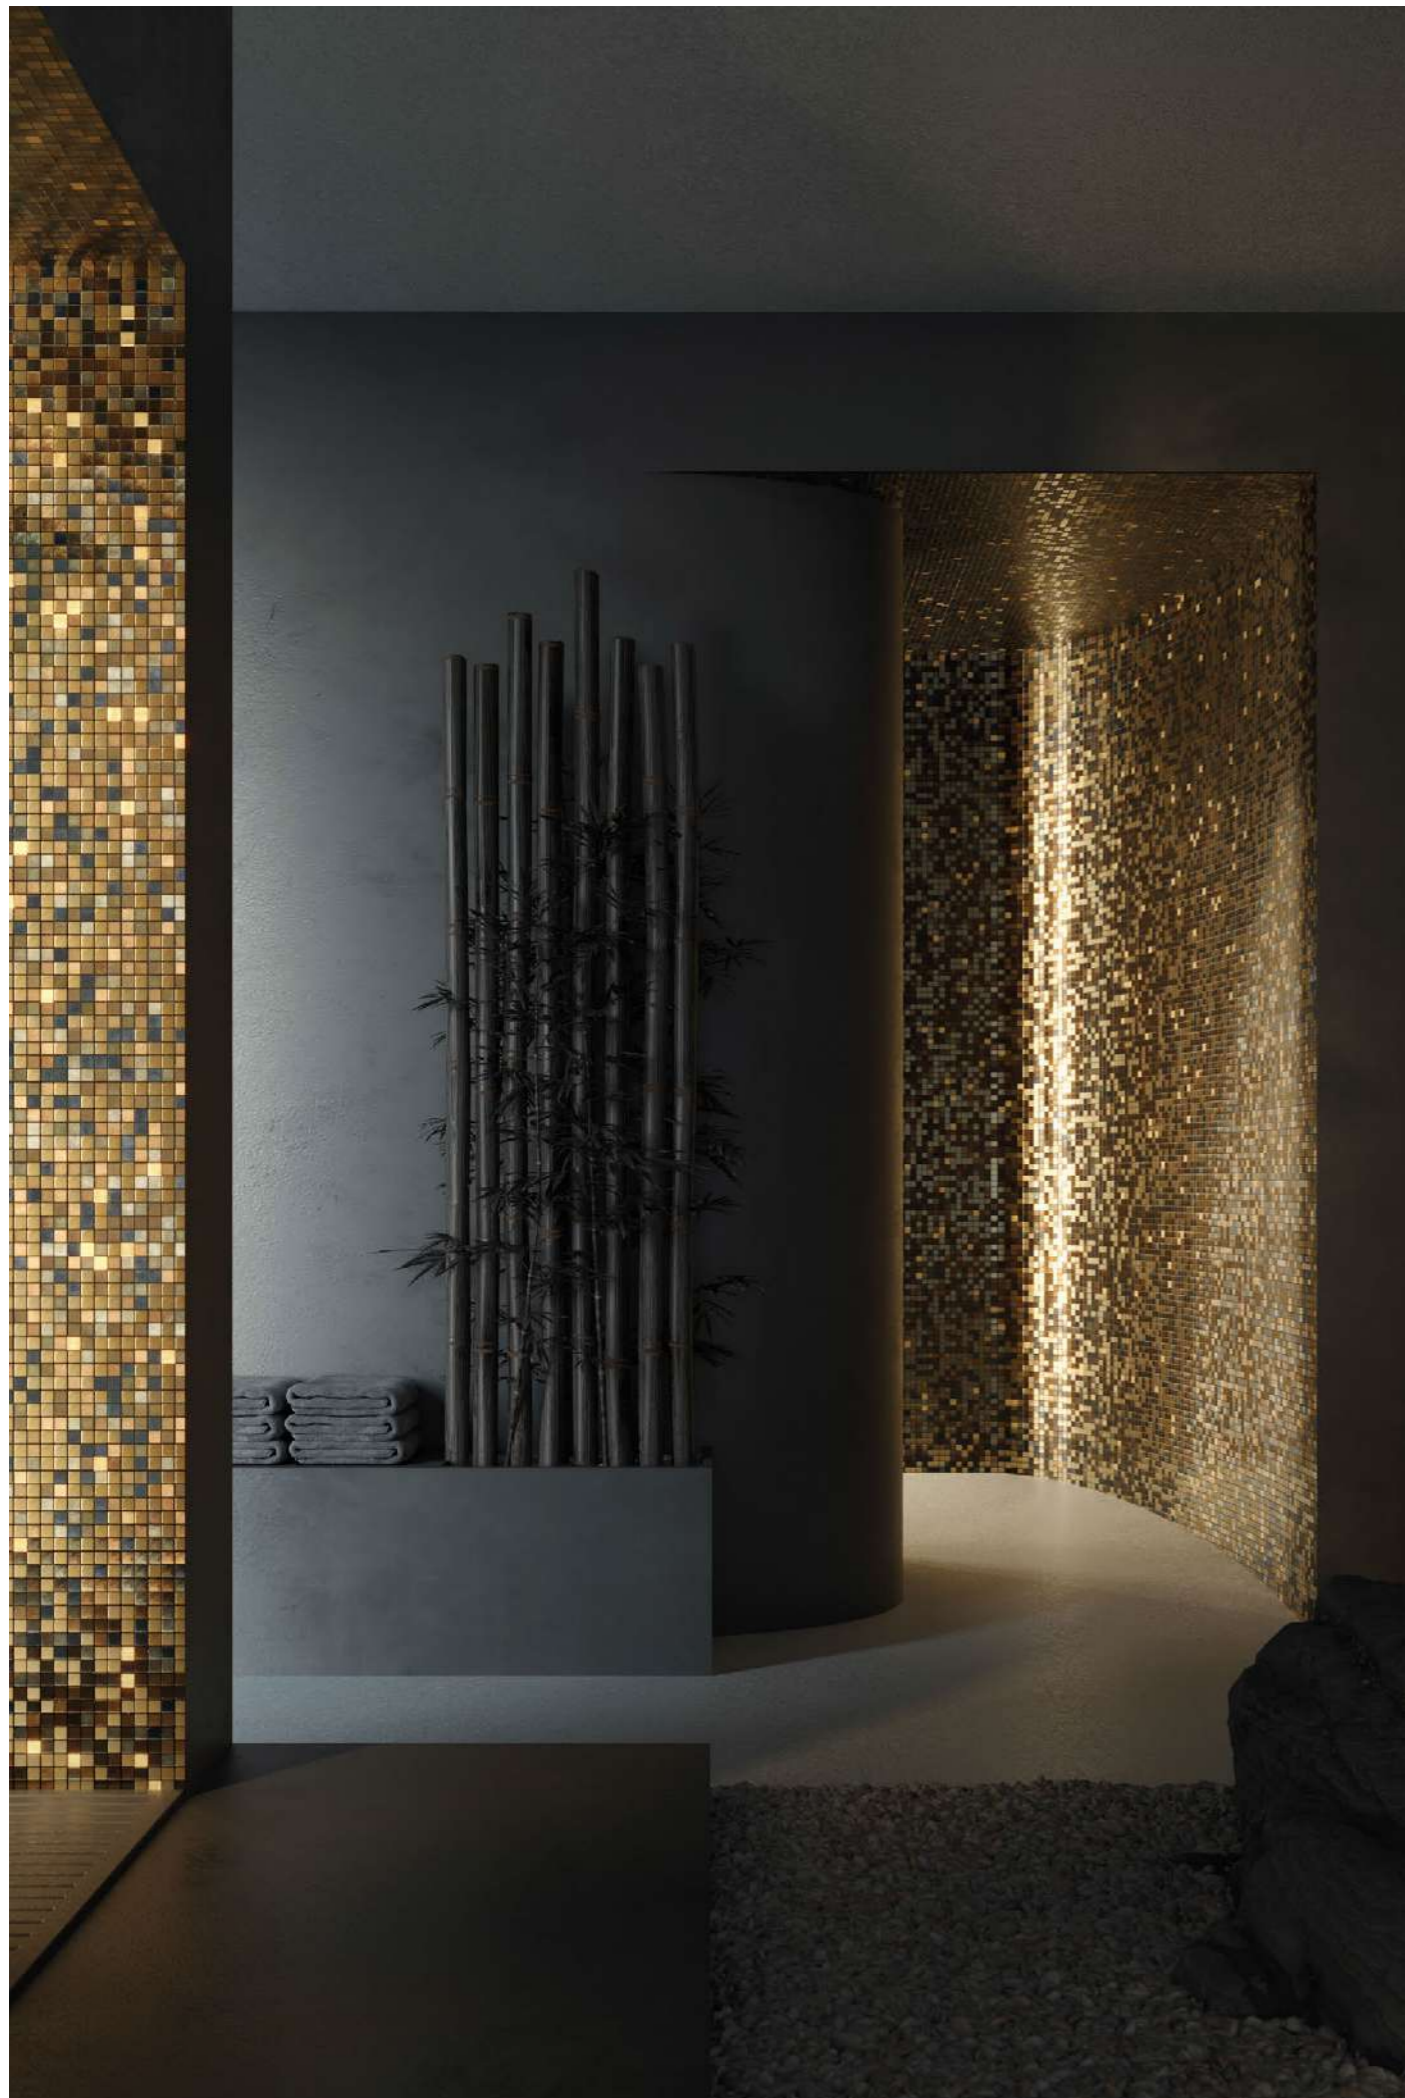

Alexander Gold 25