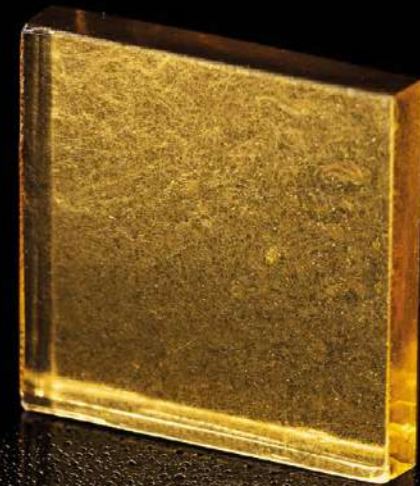

Gold is the value of the idea.
A tangible metal that we measure
by intangible value.

“El sol hecho metal,
la luz hecha materia,
el intelecto hecho mosaico.”

El oro es el valor de la idea.
Un metal tangible que medimos
con un valor intangible.

« Le soleil crée le métal,
la lumière crée matière,
l'intellect crée la mosaïque ».

L'or est la valeur de l'idée.
Un métal tangible que nous mesurons
avec une valeur intangible.

Golden Dreams

A collection of pure 24 carat gold mosaics.